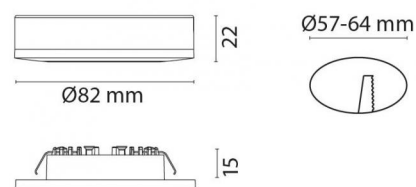

## Source lumineuse

Type de source lumineuse:	LED
Wattage:	2,4W
System wattage:	2.4W
Luminous flux:	180lm
Efficacité:	75 lm/W
Tension:	24V
Température des couleurs:	2700K
Rendu des couleurs (CRI):	Ra>90
Facteur MacAdams:	SDCM: 3
Durée de vie:	L70/B50>50,000
Light distribution:	Directe
Optique:	Plastic Opal
Faisceau:	40°

## Dimensions (mm)

Hauteur (H):	22
Diameter (D):	82
Cut-out:	57
Ceiling void depth:	15
Poids (brutto/netto):	0.2

7 0 2 1 9 8 9 1 2 0 6 4 3