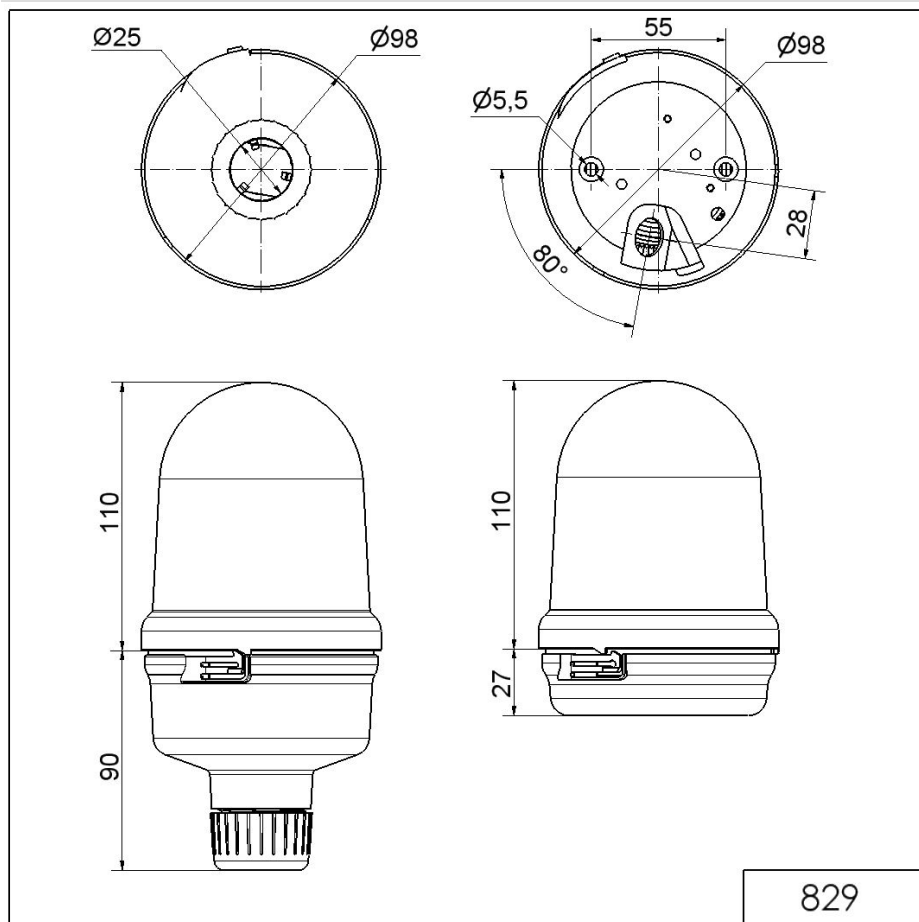

Midi Feux sur fond plat / LED Permanent-/ Blink-/ Flash-/ Revolving Light 829
Feu à éclats double DEL RM 115-230VAC YE

DESSIN

! Pour plus d'informations sur l'installation et le montage, reportez-vous au guide d'utilisation approprié sur www.werma.com. Cette copie imprimée est pour information seulement et est sujette à modification.