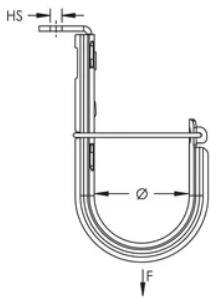

CROCHET EN J NVENT CADDY CAT HP AVEC ÉQUERRE, 75 MM DIA, 6,3 MM TROU

CATALOG NUMBER

CAT48HPAB

CERTIFICATIONS

FEATURES

Idéal pour la fixation sur surfaces en béton, en acier ou en bois

Provides optimal support for high-performance data cable, up to and including Cat 5e, Cat 6, Cat 6A, Cat 7 and fibre optic

Diameter: 75-mm

Area: 5974 mm²

Cable Capacity, Cat 5e: 200

Cable Capacity, Cat 6: 150

Cable Capacity, Cat 6A: 80

Hole Size: 6,3-mm

Static Load: 270 N

ADDITIONAL PRODUCT DETAILS

Non-continuous supports may not exceed spacing of 5' (1.5 m) per TIA 569-C.9.7 and EN 50174-2.

Cable capacity is calculated based on a 70% fill rate.

DIAGRAMS

AVERTISSEMENT

Les produits nVent doivent être installés et utilisés conformément aux consignes figurant dans les fiches d'instructions et les documents de formation des produits nVent. Les fiches d'instructions sont disponibles à l'adresse suivante: www.nvent.com et auprès de votre représentant du service client nVent. Une mauvaise installation, une utilisation incorrecte, une application erronée ou toute autre forme de non-respect scrupuleux des instructions et avertissements de nVent peuvent entraîner un dysfonctionnement du produit, des dommages matériels, des lésions corporelles graves et le décès et/ou annuler votre garantie.