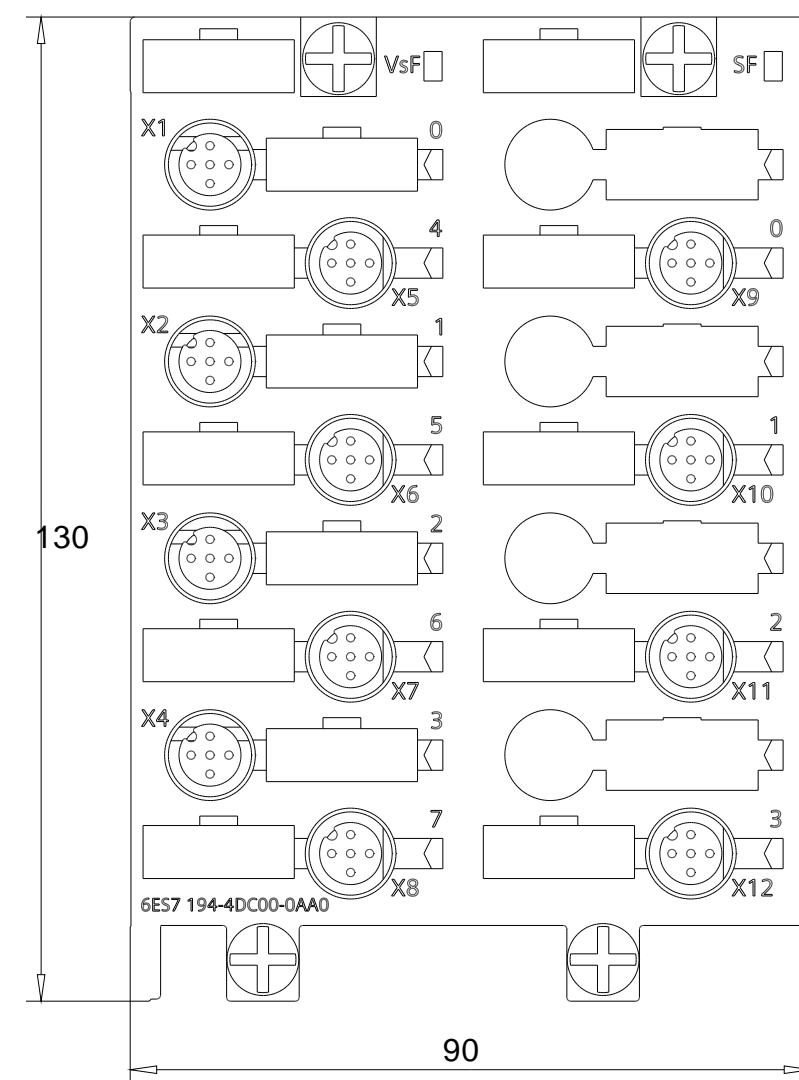

Vorne / Front

Links / Left

Oben / Top

Alle Bemessungswerte sind in Millimeter (mm) angegeben.  
All dimensions are in millimeters (mm).

SIEMENS	6ES71944DC000AA0_001
Format / Size: DIN A2	Maßstab / Scale: 1:1