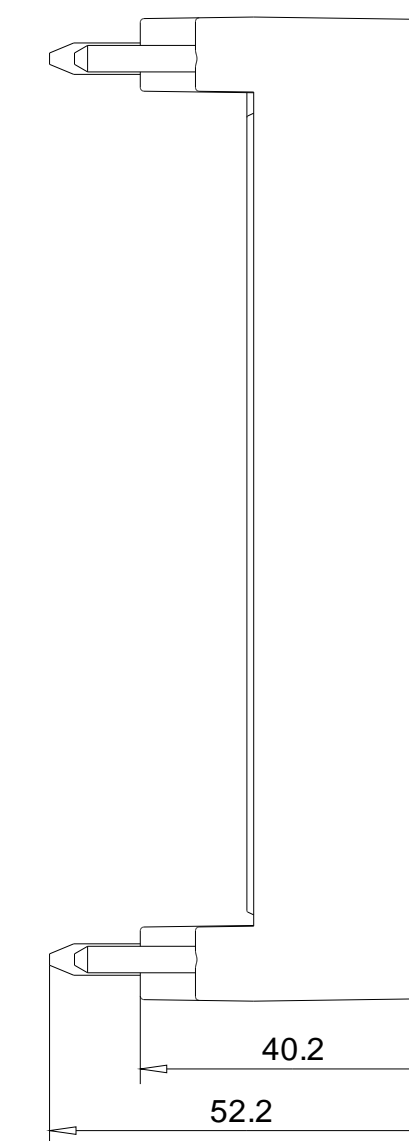

Vorne / Front

Links / Left

Oben / Top

Alle Bemessungswerte sind in Millimeter (mm) angegeben.  
All dimensions are in millimeters (mm).

SIEMENS	6ES71944DC000AA0_001
Format / Size: DIN A2	Maßstab / Scale: 1:1