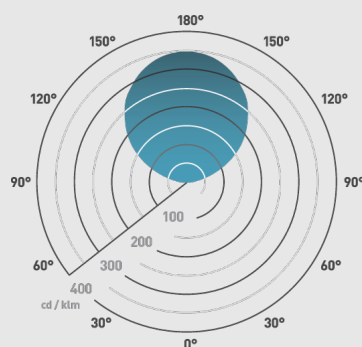

Faisceau: 120°