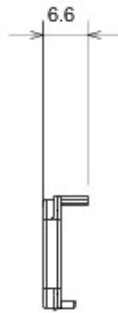

Vaste gamme d'interrupteurs, prises de courant (conformes aux normes nationales et internationales), prises de données, dispositifs pour la gestion du chauffage et du confort, signalisation d'alarmes techniques, éclairage de secours. Les modules Chorus sont proposés dans quatre coloris, blanc brillant, noir satiné, titane vernis et ivoire brillant et dans différentes modularités, 1/2, 1, 2 et 3 modules. Grâce aux supports destinés aux boîtes rectangulaires, carrées et rondes, vous pouvez créer des combinaisons infinies à partir de la gamme de plaques Chorus.

Catégorie	Diffuseur interchangeable	Type	Interchangeables
Couleur	Opale	Description	Diffuseurs
Norme	EN 60669-1	Thermopression avec bille	125 °C
Test du fil incandescent	850 °C	Symbole	Opale
Electrocod	0130		

### DIMENSIONS