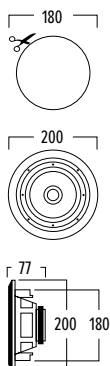

- ① woofer en aluminium pour un rendement sonore accru
- ② grille en aluminium avec système aimanté pour garantir l'étanchéité
- ③ tweeter orientable

*Relâcher la pression dans la salle de bains ? La HPRO525 sait comment faire !*

### DIMENSIONS

### CARACTÉRISTIQUES

portée	<50 m <sup>2</sup>
système	2 voies coaxial
woofer	5,25" cône alu bord caoutchouc
tweeter	0,75" dôme néodyme alu
amplification	10 - 100 W (recommandée)
sensibilité	88 dB
impédance	8 Ω
plage de fréquences	60 Hz - 20 kHz
dim. de découpe (Ø)	180 mm
dimensions (Ø x d)	200 x 80 mm
poids / pièce	1,10 kg
composition	ABS / grille aluminium
couleur	blanc
propriétés	grille, peut être peinte résistant aux éclaboussures
options	kit acoustique (KITR04) grille noire (GRILLHPRO525B)