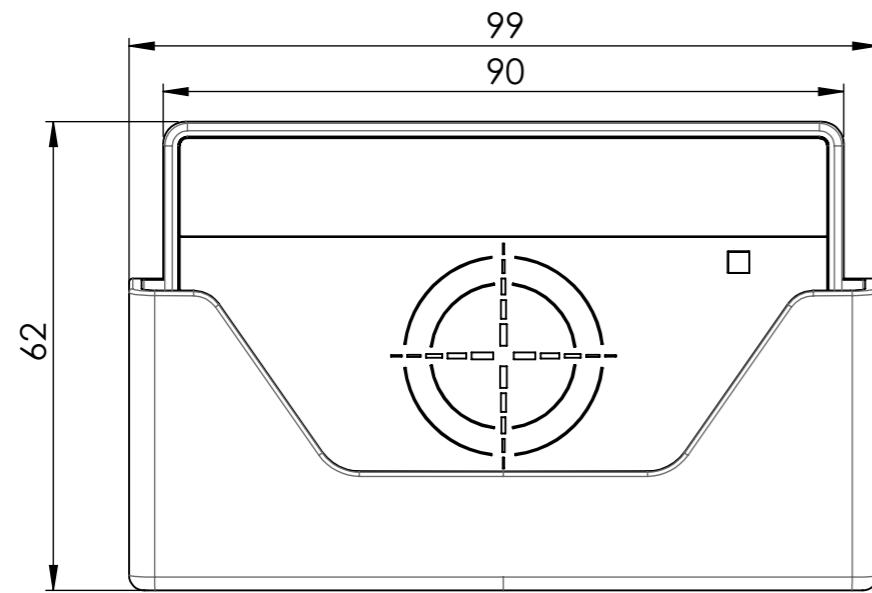

Vorne / Front

Links / Left

Hinten / Back

Oben / Top

Alle Bemessungswerte sind in Millimeter (mm) angegeben
All dimensions are in millimeters (mm)

SIEMENS

6GT28316BA500AX0_001

Format / Size: A3

Blatt / Sheet: 1 / 1

Masstab / Scale: 1:1