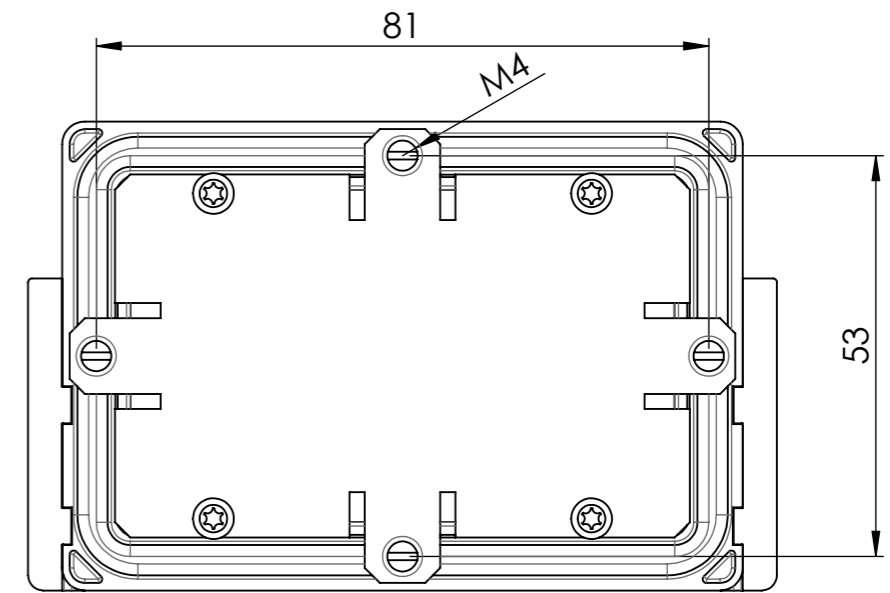

Vorne / Front

Links / Left

Hinten / Back

Oben / Top

Alle Bemessungswerte sind in Millimeter (mm) angegeben
All dimensions are in millimeters (mm)

SIEMENS

6GT28316BA500AX0_001

Format / Size: A3

Blatt / Sheet: 1 / 1

Masstab / Scale: 1:1