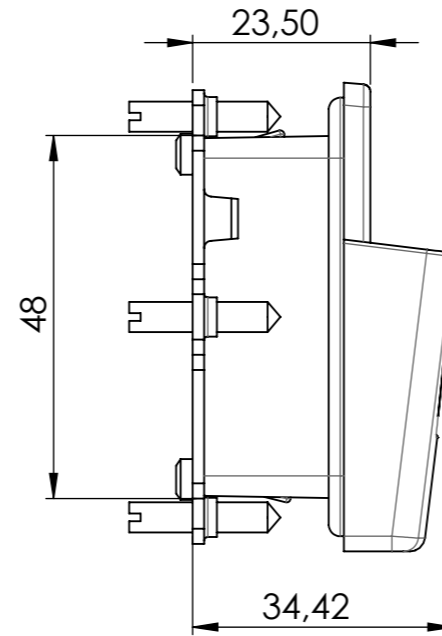

Vorne / Front

Links / Left

Hinten / Back

Oben / Top

Alle Bemessungswerte sind in Millimeter (mm) angegeben
All dimensions are in millimeters (mm)

SIEMENS

6GT28316BA500AX0_001

Format / Size: A3

Blatt / Sheet: 1 / 1

Masstab / Scale: 1:1