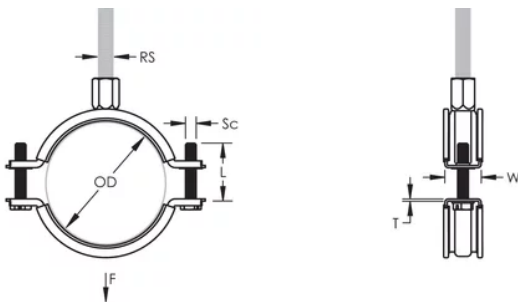

Material: EPDM-SBR Rubber; Stainless Steel 316L (EN 1,4404)

Finish: Poli par électrolyse

Color: Noir

Temperature: -50 à 110-°C

Outer Diameter: 19 – 25 mm

Pipe Size: 1/2-po

NB/DN: 15

Rod Size: M8;M10

Width: 20-mm

Épaisseur: 1 mm

Screw Diameter: M6

Screw Length: 22-mm

Static Load: 700 N

ADDITIONAL PRODUCT DETAILS

L'isolation est en caoutchouc-EPDM.

DIAGRAMS

AVERTISSEMENT

Les produits nVent doivent être installés et utilisés conformément aux consignes figurant dans les fiches d'instructions et les documents de formation des produits nVent. Les fiches d'instructions sont disponibles à l'adresse suivante: www.nvent.com et auprès de votre représentant du service client nVent. Une mauvaise installation, une utilisation incorrecte, une application erronée ou toute autre forme de non-respect scrupuleux des instructions et avertissements de nVent peuvent entraîner un dysfonctionnement du produit, des dommages matériels, des lésions corporelles graves et le décès et/ou annuler votre garantie.