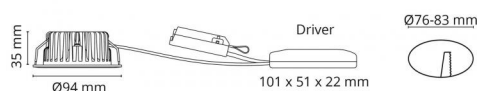

## Source lumineuse

Type de source lumineuse: LED (non interchangeable)  
Wattage: 7W  
System wattage: 8.5W  
Luminous flux: 640lm  
Efficacité: 76 lm/W  
Tension: 230V  
Température des couleurs: 2700K  
Rendu des couleurs (CRI): Ra>95  
Facteur MacAdams: SDCM: 2  
Durée de vie: L90/B10>50,000  
Light distribution: Directe  
Optique: Verre transparent  
Faisceau: 42°

## Dimensions (mm)

Hauteur (H): 37  
Diameter (D): 94  
Cut-out: 76  
Ceiling void depth: 35  
Distance d'une surface inflammable: 10mm  
Poids (brutto/netto): 0.4

## Emballage

Dimensions de l'emballage: 115 x 100 x 95

7 0 2 1 9 8 9 0 4 2 2 2 8