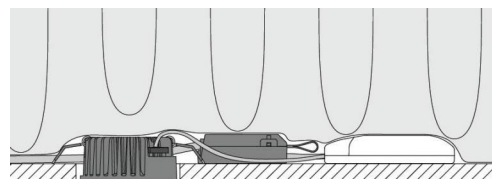

Emballage

Dimensions de l'emballage: 115 x 100 x 95