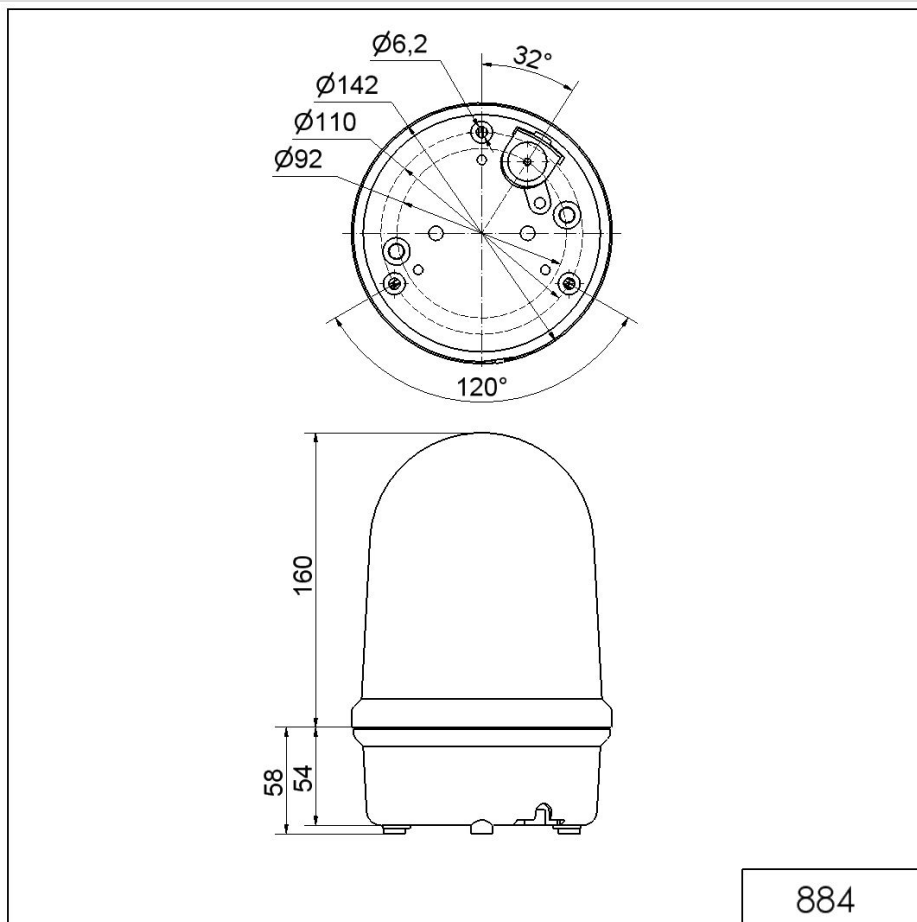

Maxi Feux sur fond plat / Revolving Signal Light 884

Feu Rotatif Fresnel 24VAC/DC YE

DESSIN

! Pour plus d'informations sur l'installation et le montage, reportez-vous au guide d'utilisation approprié sur www.werma.com. Cette copie imprimée est pour information seulement et est sujette à modification.