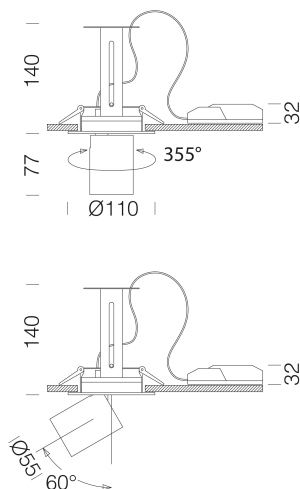

Asso C - Small downlight

Code: 22043510-1241

MATÉRIAUX ET COULEURS

Corps	aluminium moulé sous pression avec ressorts pour encastrement.
Optique	aluminium glacé haute performance, anti-éblouissement.
Peinture	poudre à base de résine époxy-polyester résistante aux rayons UV.
Couleur	Blanc
Matériel	ressorts de fixation au faux-plafond en fil d'acier galvanisé.

NORMES ET CONFORMITÉ

Classe de sécurité photobiologique	RG0
Marquages et essais	CE
Normes de référence	NF EN 60598-1. Degré de protection selon la norme NF EN 60529.

GARANTIE

Garantie après-vente	2 yr

TÉLÉCHARGEMENT

MONTAGES

[InstructionsMontage ASSO C rev5.pdf](#)

DESSINS

[DessinTechnique assocsmall.dxf](#)