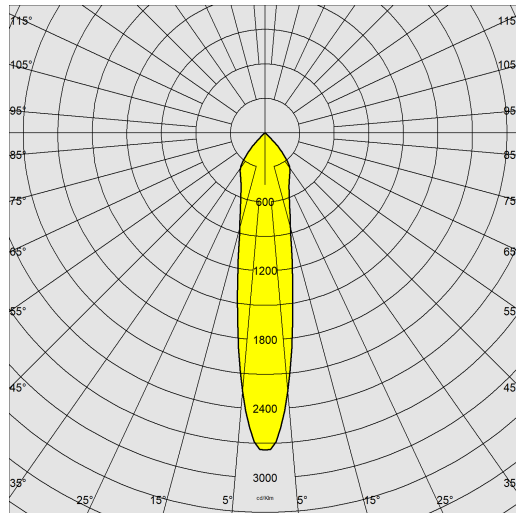

Asso C - Small downlight

Code: 22043510-1241

INFORMATIONS GÉNÉRALES

Article	Asso C - Small downlight
Code	22043510-1241

DIMENSIONS ET POIDS

Hauteur (mm)	140 mm
Diamètre (Ø) (mm)	110 mm
Poids (Kg)	0.646 kg

CARACTÉRISTIQUES ÉLECTRIQUES ET CONTRÔLES

Asso C - Small downlight

Code: 22043510-1241

DONNÉES PHOTOMÉTRIQUES

Source lumineuse	LED COB
CRI	>80
Flux lumineux (sortant) (lm)	1455 lm
Puissance absorbée (totale) (W)	14 W
CCT	3000 K
Efficacité lumineuse (lm/W)	104 lm/W
Low Flicker	luminaire avec flicker très limité : lumière uniforme pour une plus grande sécurité visuelle.
Angle faisceaux lumineux (°)	20 °
Maintien du flux lumineux LED	50000 hr, L 80, B 20