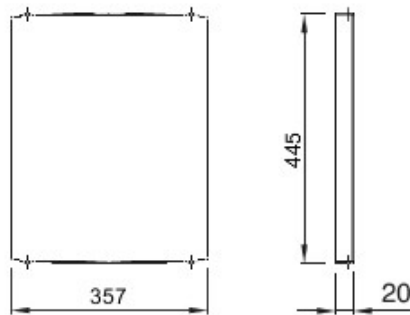

Accessoires et compléments techniques pour coffrets d'automatisation et de distribution série 46.

Couleur	Gris RAL 7035	Pour coffrets LxH (mm)	405x500
Adapté pour	46QP - 46QM - 46QX	Electrocod	0303
Matière charnière	Métal		

### DIMENSIONS

GEWISS S.A.S. 1, Rue du Rio Salado 91940  
Les Ulis Cedex  
Tel : +33 1 64 86 80 80

[www.gewiss.com](http://www.gewiss.com)  
[www.gewiss@gewiss.fr](mailto:www.gewiss@gewiss.fr)  
Dernière mise à jour 21/02/2020

Les caractéristiques, dimensions, dessins et images sont communiqués à titre purement informatif et peuvent faire l'objet de modification sans aucun préavis