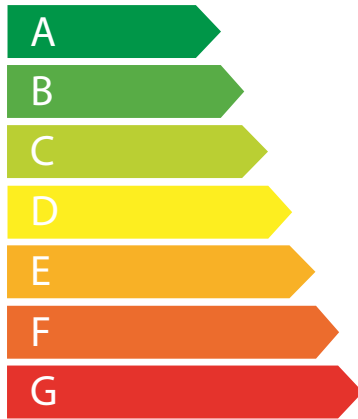

ENERG Y IJA
енергия · ενέργεια IE IA

atlantic

MILEO 200

C

70 W

200 L

2015

812/2013