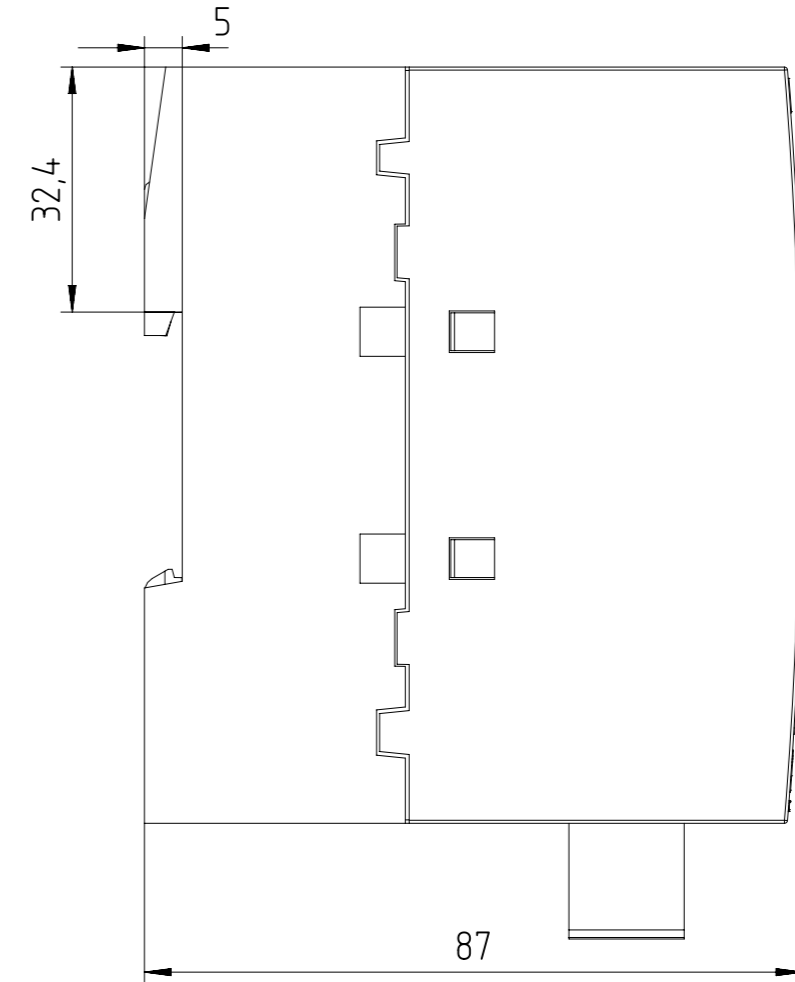

Unten offen / Bottom open

Unten / Bottom

Vorne offen / Front open
Alternative Befestigung / Alternative Mounting
Ø 4,2

Vorne / Front

Links / Left

Alle Bemessungswerte sind in Millimeter (mm) angegeben.
All dimensions are in millimeters (mm).

SIEMENS	6GK5005-0BA00-1AB2	
	Format / Size: DIN A3	Masstab / Scale: 1:1