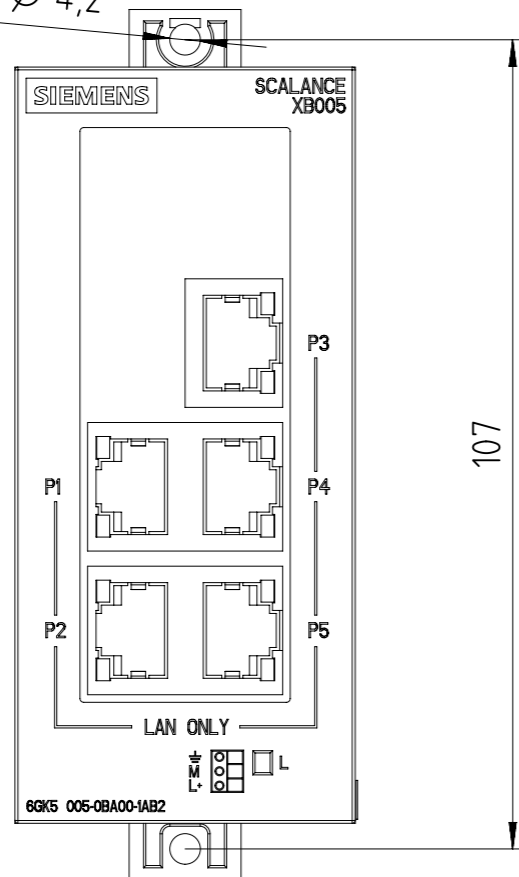

Unten offen / Bottom open

Unten / Bottom

Vorne offen / Front open
Alternative Befestigung / Alternative Mounting
Ø 4,2

Vorne / Front

Links / Left

Alle Bemessungswerte sind in Millimeter (mm) angegeben.
All dimensions are in millimeters (mm).

SIEMENS	6GK5005-0BA00-1AB2	
	Format / Size: DIN A3	Masstab / Scale: 1:1