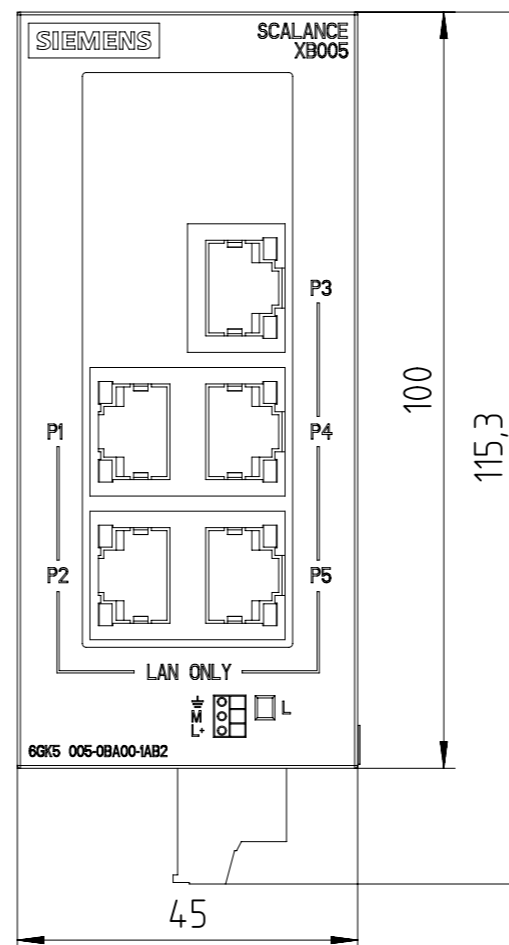

Unten offen / Bottom open

Unten / Bottom

Vorne offen / Front open
Alternative Befestigung / Alternative Mounting
Ø 4,2

Vorne / Front

Links / Left

Alle Bemessungswerte sind in Millimeter (mm) angegeben.
All dimensions are in millimeters (mm).

SIEMENS	6GK5005-0BA00-1AB2	
	Format / Size: DIN A3	Masstab / Scale: 1:1