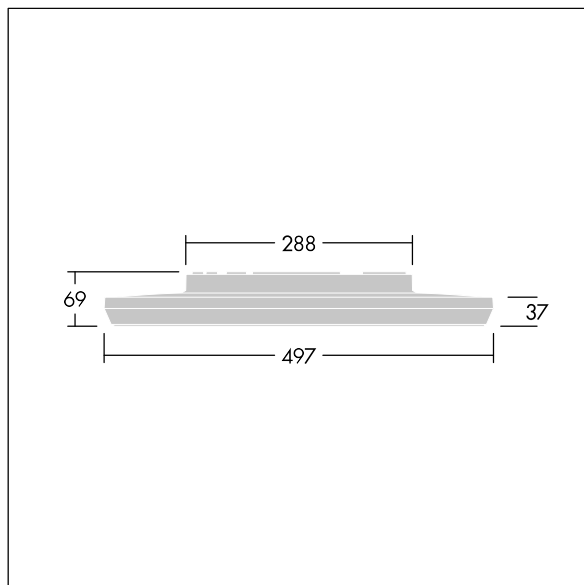

Novaline Style

THORN

96635429 NOVS L 5000-840 DI HFI BK

LED 35W NOVS_5000_HFI	IEC EN 60598-1 RG 1	RoHS	UK CA	IP 54	D	halogen	IK 08	CE	RoHS	850 °C	Ta -15 +25
-----------------------	---------------------	------	-------	-------	---	---------	-------	----	------	--------	------------

Novaline Style

Luminaire circulaire décoratif avec corps Large. Composant indirect bas pour éclairage du mur et du plafond. Électronique, gradable DALI. Garniture esthétique du luminaire en Polycarbonate (PC) noir. Diffuseur : opale Polycarbonate (PC). Classe électrique II, IP54. Livré avec LED 4 000 K.

Dimensions : Ø497 x 69 mm
Puissance du luminaire: 35,2 W
Flux lumineux du luminaire: 5000 lm
Efficacité lumineuse du luminaire: 142 lm/W
Poids : 2,89 kg

TLG_NOVS_F_5BK.jpg

TLG_NOVS_M_LD500.wmf

TLG_SP_0044962.ltd

Position de la lampe: STD - Standard
Source lumineuse: LED
Flux lumineux du luminaire*: 5000 lm
Efficacité lumineuse du luminaire*: 142 lm/W
Indice min. de rendu des couleurs: 80
Convertisseur: 1 x 28000666 LCA 45W 500-1400mA
one4all C PRE
Température de couleur*: 4000 Kelvin