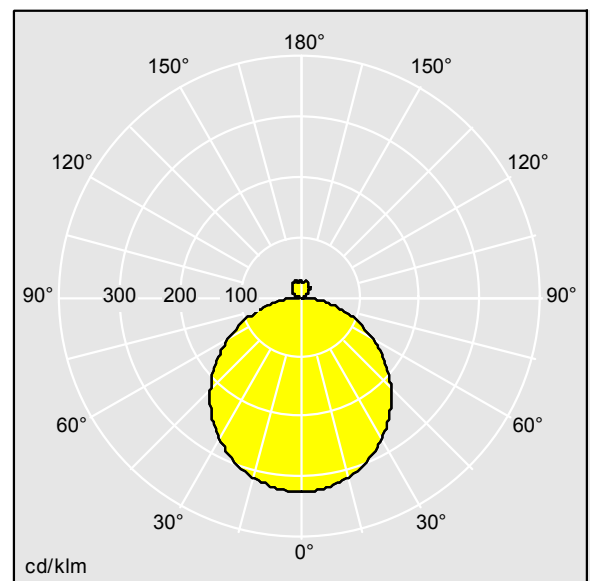

Novaline Style

Luminaire circulaire décoratif avec corps Large. Composant indirect bas pour éclairage du mur et du plafond. Électronique, gradable DALI. Garniture esthétique du luminaire en Polycarbonate (PC) noir. Diffuseur : opale Polycarbonate (PC). Classe électrique II, IP54. Livré avec LED 4 000 K.

Dimensions : Ø497 x 69 mm
Puissance du luminaire: 35,2 W
Flux lumineux du luminaire: 5000 lm
Efficacité lumineuse du luminaire: 142 lm/W
Poids : 2,89 kg

TLG_NOVS_F_5BK.jpg

TLG_NOVS_M_LD500.wmf

TLG_SP_0044962.ltd

Position de la lampe: STD - Standard
Source lumineuse: LED
Flux lumineux du luminaire*: 5000 lm
Efficacité lumineuse du luminaire*: 142 lm/W
Indice min. de rendu des couleurs: 80
Convertisseur: 1 x 28000666 LCA 45W 500-1400mA
one4all C PRE
Température de couleur*: 4000 Kelvin