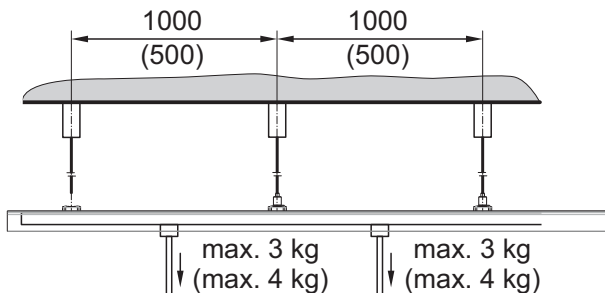

**FI** Pidikkeen teräsköyden asennus sähköiskoon.

**ES** Montaje sujeción del cable metálico por el lado del carril electrificado.

**i**

**EN** Carrying load with indicated type of fixing.

**DE** Belastung bei angegebener Befestigungsart.

**FR** Charges maximales en fonction du mode de fixation.

**IT** Carico per il tipo di fissaggio indicato

**NL** Belasting bij aangegeven montagewijze

**SE** Belastning ved angitt fikseringsmåte.

**FI** Kantavuus kiinnitystavastra rippuen.

**ES** Carga máxima con el tipo de fijación indicado.

1

2

3