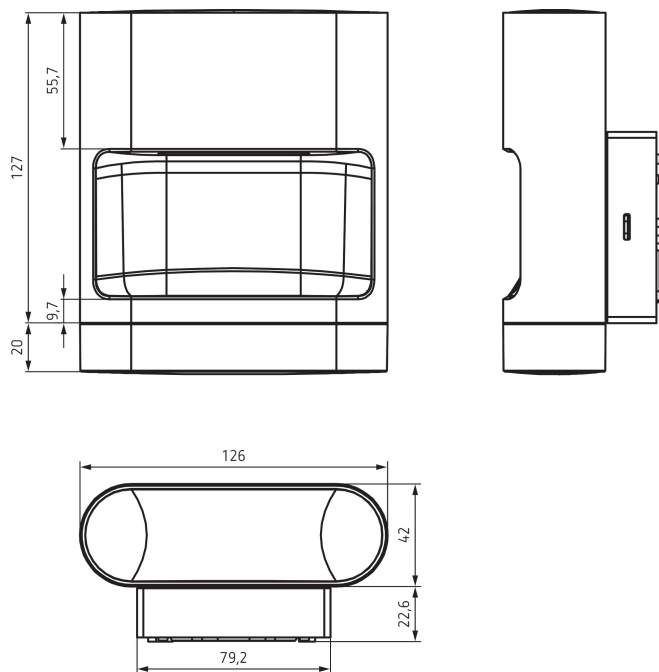

Pour plus d'informations, consulter: www.theben.fr/produit/1020702

Les données de charge sont déterminées avec des illuminants sélectionnés à titre d'exemple et sont donc des données typiques en raison du grand nombre de produits disponibles.

theLeda D SUL AL

N° de réf.: 1020702

theben

Plans d'encombrement

Sous réserve de modifications ou d'erreurs

Pour plus d'informations, consulter: www.theben.fr/produit/1020702

Les données de charge sont déterminées avec des illuminants sélectionnés à titre d'exemple et sont donc des données typiques en raison du grand nombre de produits disponibles.