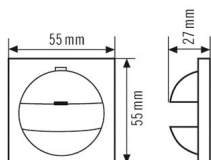

COVER GIR S55 IP20 CWH

E-No.

EP10427176

Code GTIN

4015120427176

**Description du produit**

- Cadre IP20-G55 pour les détecteurs muraux des séries Basic, Standard et Compact
- Design compatible avec Gira Standard 55
- La zone de détection verticale peut être masquée à l'aide d'un cache (fourni)

**Données techniques****GÉNÉRALITÉS**

Catégorie d'appareils	Cadres
-----------------------	--------

BOÎTIER

Dimensions	Longueur 55 mm x Largeur 55 mm x Hauteur/ profondeur 27 mm
------------	---

Poids	12 g
Indice de protection	IP20
Couleur	blanc, similaire à RAL 1013

Dimensions**Description détaillée du produit**

- Cadre IP20-G55 pour les détecteurs muraux des séries Basic, Standard et Compact
- Design compatible avec Gira Standard 55
- La zone de détection verticale peut être masquée à l'aide d'un cache (fourni)