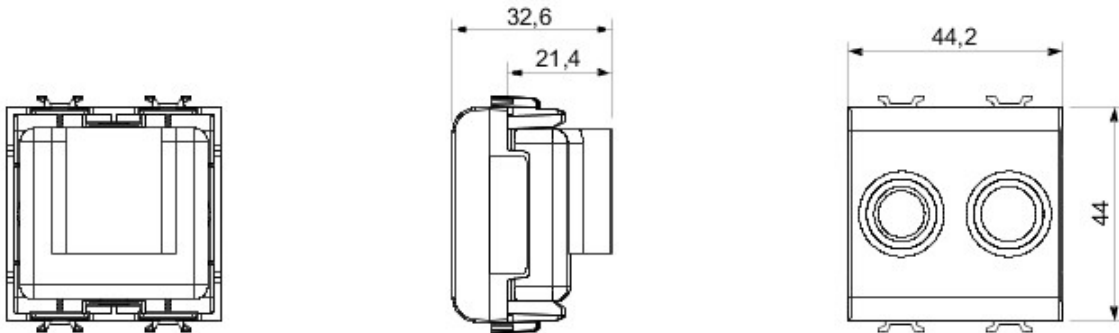

Vaste gamme d'interrupteurs, prises de courant (conformes aux normes nationales et internationales), prises de données, dispositifs pour la gestion du chauffage et du confort, signalisation d'alarmes techniques, éclairage de secours. Les modules Chorus sont proposés dans quatre coloris, blanc brillant, noir satiné, titane vernis et ivoire brillant et dans différentes modularités, 1/2, 1, 2 et 3 modules. Grâce aux supports destinés aux boîtes rectangulaires, carrées et rondes, vous pouvez créer des combinaisons infinies à partir de la gamme de plaques Chorus.

Catégorie	Prise TV/FM	Description	Directe
Couleur	Ivoire	Atténuation	0 dB
Connecteurs	TV-FM	Norme	EN 60728-4; IEC 61169-2
N. de modules Chorus	2	Fixation câble	À vis
Boîtier	Boîtier en zamak moulé sous pression		

### DIMENSIONS