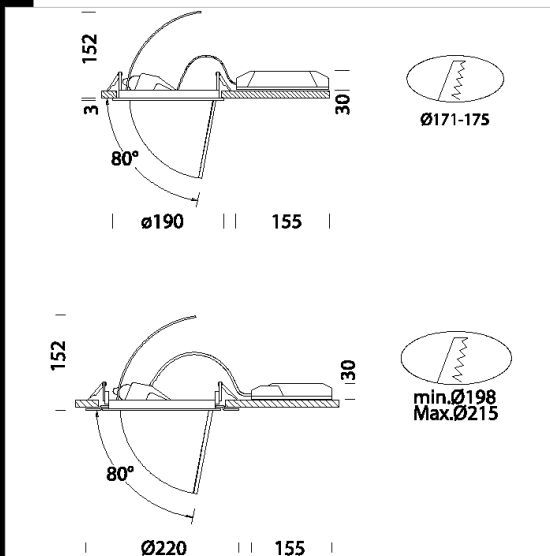

Télécharger

DXF 2D
- lut3.dxf
- luthbig.dxf

Montaggi
- luthor_led.pdf

Code	Cablage	Kg	Watt	Fixation	Lampes	Couleur
22087815-00	CLD CELL	1,50	LED COB 25W		3000lm-3000K - 40°-CRI 92	BLANC
22087875-00	CLD CELL	1,50	LED COB 25W		3000lm-3000K - 40°-CRI 92	ARGENT
22087814-00	CLD CELL	1,50	LED COB 25W		3000lm-3000K - 20°-CRI 92	BLANC
22087874-00	CLD CELL	1,50	LED COB 25W		3000lm-3000K - 20°-CRI 92	ARGENT
22087817-00	CLD CELL	1,50	LED COB 25W		3000lm-4000K - 40°-CRI 92	BLANC
22087877-00	CLD CELL	1,50	LED COB 25W		3000lm-4000K - 40°-CRI 92	ARGENT
22088810-00	CLD CELL	1,70	LED COB 36W		4500lm-3000K - 40°-CRI 92	BLANC
22088870-00	CLD CELL	1,70	LED COB 36W		4500lm-3000K - 40°-CRI 92	ARGENT
22088811-00	CLD CELL	1,70	LED COB 36W		5180lm-4000K - 40°-CRI 92	BLANC
22088871-00	CLD CELL	1,70	LED COB 36W		5180lm-4000K - 40°-CRI 92	ARGENT
22087814-0049	CLD CELL	1,55	LED COB 25W		3000lm-3000K - 20°-CRI 92	BLANC
22087874-0049	CLD CELL	1,55	LED COB 25W		3000lm-3000K - 20°-CRI 92	ARGENT
22087815-0049	CLD CELL	1,55	LED COB 25W		3000lm-3000K - 40°-CRI 92	BLANC
22087875-0049	CLD CELL	1,46	LED COB 25W		3000lm-3000K - 40°-CRI 92	ARGENT
22087817-0049	CLD CELL	1,55	LED COB 25W		3000lm-4000K - 40°-CRI 92	BLANC
22087877-0049	CLD CELL	1,55	LED COB 25W		3000lm-4000K - 40°-CRI 92	ARGENT
22088810-0049	CLD CELL	1,70	LED COB 36W		4500lm-3000K - 40°-CRI 92	BLANC
22088870-0049	CLD CELL	1,60	LED COB 36W		4500lm-3000K - 40°-CRI 92	ARGENT
22088811-0049	CLD CELL	1,75	LED COB 36W		5180lm-4000K - 40°-CRI 92	BLANC
22088871-0049	CLD CELL	1,60	LED COB 36W		5180lm-4000K - 40°-CRI 92	ARGENT
22088812-00	CLD CELL	1,70	LED COB 42W		6000lm-3000K - 40°-CRI 80	BLANC
22088872-00	CLD CELL	1,70	LED COB 42W		6000lm-3000K - 40°-CRI 80	ARGENT