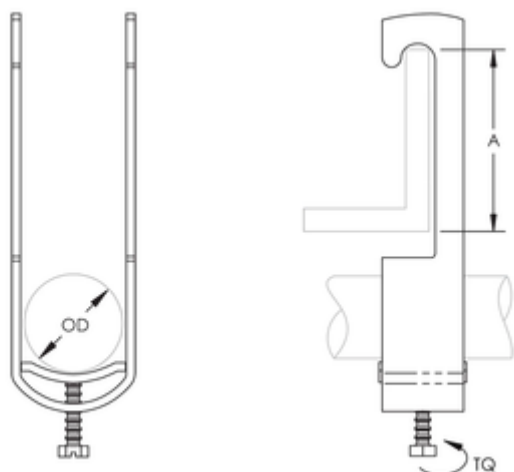

DIAGRAMMES

AVERTISSEMENT

Les produits nVent doivent être installés et utilisés conformément aux consignes figurant dans les fiches d'instructions et les documents de formation des produits nVent. Les fiches d'instructions sont disponibles à l'adresse suivante: www.nvent.com et auprès de votre représentant du service client nVent. Une mauvaise installation, une utilisation incorrecte, une application erronée ou toute autre forme de non-respect scrupuleux des instructions et avertissements de nVent peuvent entraîner un dysfonctionnement du produit, des dommages matériels, des lésions corporelles graves et le décès et/ou annuler votre garantie.

Amérique du Nord

+1.800.753.9221

Option 1 - Soins de client

Option 2 - Appui technique

Europe

Pays Bas:

+31 800-0200135

La France:

+33 800 901 793

Europe

L'Allemagne:

800 1890272

D'autres pays:

+31 13 5835404

APAC

Changhai:

+ 86 21 2412 1618/19

Sydney:

+61 2 9751 8500

Notre brochure puissante des marques:
nVent.com CADDY ERICO HOFFMAN RAYCHEM SCHROFF
TRACER