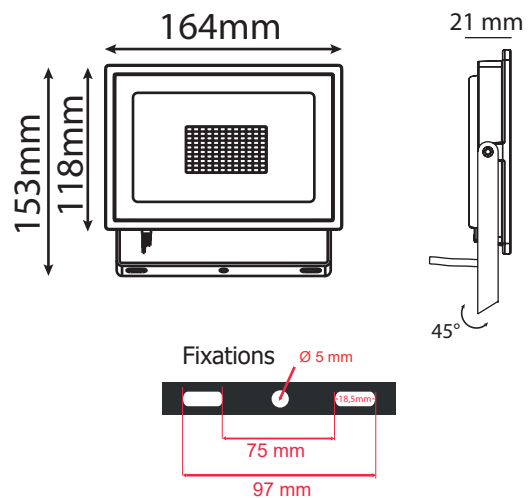

Dimensions (H x l x P): 153 x 164 x 21 mm

Emballage : Boite

Câble : 80 cm 3G 1.0 mm²

EAN : 3701124427496

Paramètres

Index Rendu Couleur (IRC) : > 80

Lumens/Watt : 79,66 lm/W

*Classification énergétique : F

Tension entrée : 200-240V AC

Fréquence : 50~60Hz

Facteur de puissance : 0.94

Température de travail : -20 °C- +45 °C

Matériaux utilisés : Aluminium + Verre

Durée de vie : 25,000h

Poids Net : 0,455 Kg

Indice ULOR < 3%

Luminaire installé à l'horizontal
éclairage vers le bas

Dimensions

Accessoires non fournis

Piquet de fixation : Réf.8000

*nouveau classement énergétique conforme à la réglementation en vigueur depuis le 01/09/2021