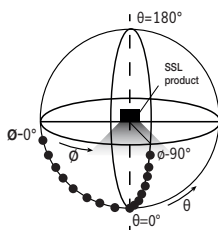

Paramètres

Index Rendu Couleur (IRC) : > 80

Lumens/Watt : 79,66 lm/W

*Classification énergétique : F

Tension entrée : 200-240V AC

Fréquence : 50~60Hz

Facteur de puissance : 0.94

Température de travail : -20 °C- +45 °C

Matériaux utilisés : Aluminium + Verre

Durée de vie : 25,000h

Poids Net : 0,455 Kg

Indice ULOR < 3%

Luminaire installé à l'horizontal
éclairage vers le bas