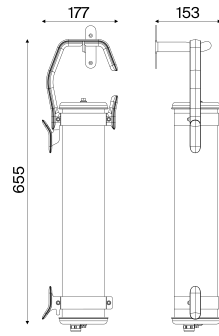

Balke

Baladeuse

Héritière de l'emblématique lampe tubulaire Sammode, la lampe Balke dispose d'un enrouleur et d'un câble étanche qui en font une baladeuse résistante à toute épreuve, en plus de son design impeccable. Disponible en plusieurs combinaisons de teintes, elle s'accrochera à une poutre, à la branche d'un arbre ou à la patère murale qui l'accompagne, apportant la lumière là où vous en avez besoin.

Balke

Baladeuse

Balke

300 lm - 8 W

Structure	Réflecteur	Nom du modèle	Code
● Coal	● Copper	BALKE Coal GR Copper	80145118
	● Brass	BALKE Coal GR Brass	80145119
	● Petrol	BALKE Coal GR Petrol	80145120
● Marsala	● Silver	BALKE Marsala GR Silver	80145121
○ White	● Brass	BALKE White GR Brass	80145122

Spécifications

Caractéristiques techniques

Source	2 lampes filament LED E14 4W 2700K dimmables
Gradation	Par bouton variateur intégré
Confort lumineux	Grilles brise-flux
Câblage	Equipé de 4 m de câble 3G1,5 avec tresse en cuivre étamé sous gaine transparente avec prise européenne IP44
Alimentation	220-240V 50/60Hz
Classe électrique	Classe I
Température d'utilisation	-20°C à +30°C
Matériaux	
Vasque	Verre borosilicaté pour un usage intérieur/extérieur
Flasques et colliers	Acier inoxydable 316L
Structure	Aluminium laqué et traité anti-corrosion pour usage extérieur
Normes	
Étanchéité	IP66, IP68
Résistance aux chocs	IK07
Résistance au feu	Ininflammable