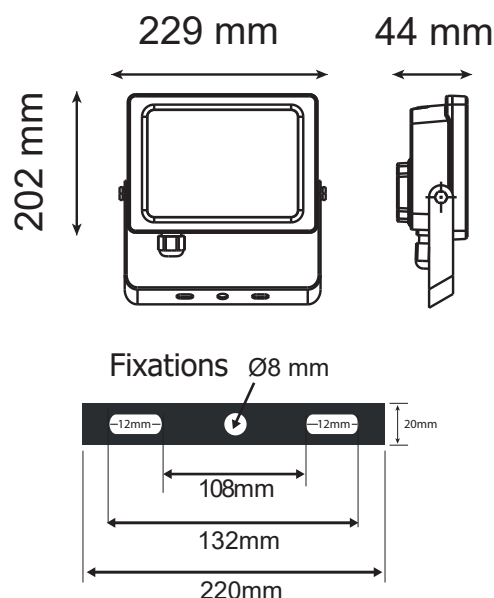

LUMOS II SANS CÂBLES

PROJECTEUR EXTÉRIEUR LED NOIR - SANS CÂBLE 50W - 4000 lm - 4000K

Ref. 100195

Produit : Projecteur LED extérieur plat

Finition : Noir

Flux sortant : 4000 lm

Puissance absorbée : 50W

Dimmable : Non

Température couleur : 4000K

Dimensions (L x l x H) : 229 x 44 x 202 mm

Emballage : Boite

EAN : 3701124430168

Dimensions

Paramètres

Index Rendu Couleur (IRC) : > 80

Lumens/Watt : ≈ 80 lm/W

Tension entrée : 220-240V AC

Fréquence : 50~60Hz

Facteur de puissance : >0.9

Température de travail : -20 °C- +40 °C

Matériaux utilisés : Aluminium + Verre

Durée de vie : 30,000

Poids Net : ≈1,200Kg

Ce produit contient une source lumineuse de classe d'efficacité énergétique