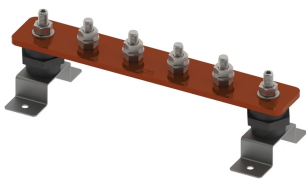

BARRE DE TERRE ÉLECTRIQUE, NUE, 10-CONNEXIONS, 0-NOMBRE DE SECTIONNEURS, 600-MM

CATALOG NUMBER

EEB10C506D0A

FEATURES

Permet un emplacement pratique pour la mise à la terre et l'équipotentialité en un seul point

Les barres omnibus avec liens de déconnexion permettent de tester facilement le système de prise de terre.

High conductivity, hard drawn, electrolytic tough pitch copper per EN 13601

Includes halogen-free polyamide insulators, stainless steel (EN 1.4401) hardware and mounting brackets

Il est possible de concevoir des barres personnalisées et de les fabriquer conformément aux spécifications du client

CARACTÉRISTIQUES DU PRODUIT

Complies With: IEC® EN 62561-1:2017 classe H

Material: Cuivre

Finish: Nu

Number of Connections: 10

Number of Disconnects: 0

Thread Size: M10

Height: 94-mm

Longueur: 600-mm

Width 1: 100-mm

Width 2: 50-mm