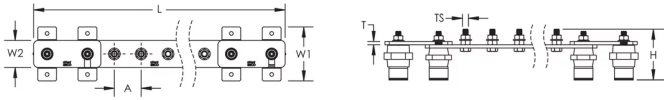

Finish: Nu

Number of Connections: 10

Number of Disconnects: 0

Thread Size: M10

Height: 94-mm

Longueur: 600-mm

Width 1: 100-mm

Width 2: 50-mm

Épaisseur: 6-mm

A: 50-mm

Unit Weight: 2,63-kg

ADDITIONAL PRODUCT DETAILS

Tinned finish is 8 microns according to ASTM B545 Service Class "C" for corrosive environments.

DIAGRAMS

AVERTISSEMENT

Les produits nVent doivent être installés et utilisés conformément aux consignes figurant dans les fiches d'instructions et les documents de formation des produits nVent. Les fiches d'instructions sont disponibles à l'adresse suivante: www.nvent.com et auprès de votre représentant du service client nVent. Une mauvaise installation, une utilisation incorrecte, une application erronée ou toute autre forme de non-respect scrupuleux des instructions et avertissements de nVent peuvent entraîner un dysfonctionnement du produit, des dommages matériels, des lésions corporelles graves et le décès et/ou annuler votre garantie.