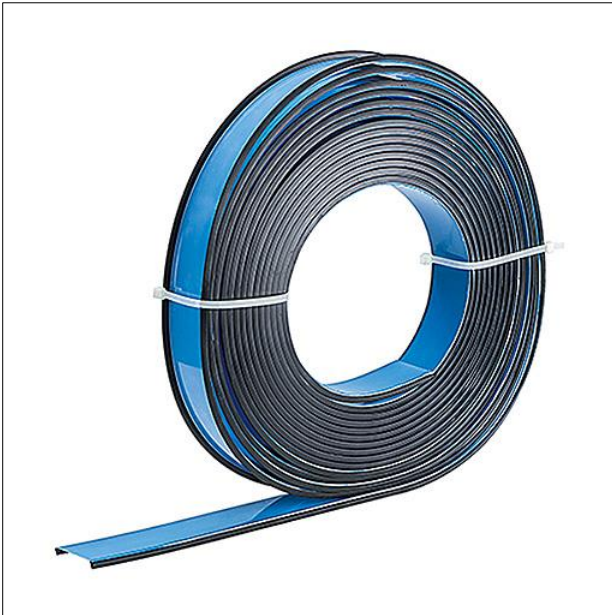

Optique

Optique en. Dimensions : 4150 x 65 x 1 mm poids : 0,82 kg

ZS_SLI_F_Rolle.jpg