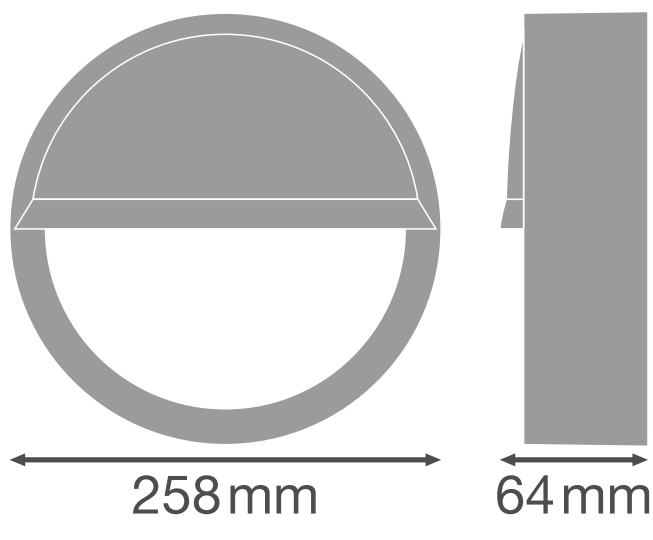

FICHE PRODUIT

SF BLKH EYELID 250 WT

SURFACE BULKHEAD EYELID | Anneau de recouvrement amovible avec visière (IK10)

Caractéristiques du produit

- Casquette pour Surface Bulkhead
- Disponible pour les Bulkhead en version 250 mm et 300 mm
- Disponible en couleur noir et blanc
- Résistance aux chocs : IK10

DONNÉES TECHNIQUES

DIMENSIONS ET POIDS

Diamètre	258 mm
Hauteur	64,0 mm
Poids du produit	210,00 g

Product line drawing with numbers

Product line drawing with numbers

Matériau & couleurs

Couleur du produit	Blanc
Matériau de fermeture	Polycarbonate (PC)

DONNÉES LOGISTIQUES

Code produit	Unité d'emballage (Pièces/Unité)	Dimensions (longueur x largeur x hauteur)	Poids approximatif	Volume
4058075375482	Etui carton fermé 1	74 mm x 272 mm x 262 mm	292.00 g	5.27 dm ³
4058075375499	Carton de regroupement 8	550 mm x 285 mm x 315 mm	2918.00 g	49.38 dm ³