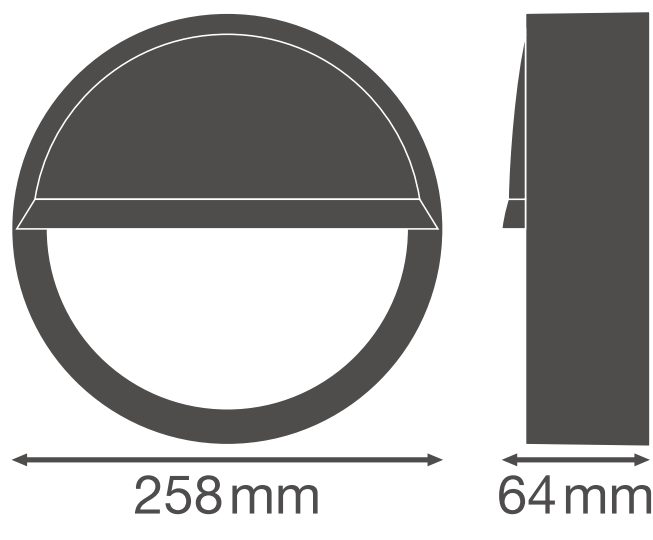

FICHE PRODUIT

SF BLKH EYELID 250 WT

SURFACE BULKHEAD EYELID | Anneau de recouvrement amovible avec visière (IK10)

Caractéristiques du produit

- Casquette pour Surface Bulkhead
- Disponible pour les Bulkhead en version 250 mm et 300 mm
- Disponible en couleur noir et blanc
- Résistance aux chocs : IK10

DONNÉES TECHNIQUES

DIMENSIONS ET POIDS

Diamètre	258 mm
Hauteur	64,0 mm
Poids du produit	210,00 g

Product line drawing with numbers

Product line drawing with numbers

Matériau & couleurs

Couleur du produit	Blanc
Matériau de fermeture	Polycarbonate (PC)

DONNÉES LOGISTIQUES

Code produit	Unité d'emballage (Pièces/Unité)	Dimensions (longueur x largeur x hauteur)	Poids approximatif	Volume
4058075375482	Etui carton fermé 1	74 mm x 272 mm x 262 mm	292.00 g	5.27 dm ³
4058075375499	Carton de regroupement 8	550 mm x 285 mm x 315 mm	2918.00 g	49.38 dm ³