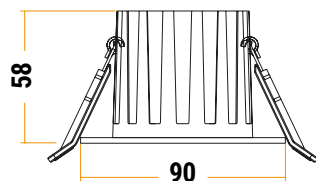

SPOT LED BBC IP44 AVEC ALIMENTATION INTÉGRÉE

STORM ONE

IP 44

LES + PRODUIT

- BBC Ready
- Direct 230 V

AUSSI DISPONIBLE EN

STORM ECO

- IP 65

	004675	004676
DONNÉES GÉNÉRALES		
Durée de vie (heures)	50 000 h	50 000 h
Dimmable	Oui	Oui
Matériaux	Aluminium	Aluminium
DONNÉES OPTIQUES		
Angle	36°	36°
Température de couleur (Kelvin)	3 000 K	4 000 K
Indice de rendu des couleurs	> 80	> 80
Distribution	Direct	Direct
Lumens	490 lm	510 lm
DONNÉES PHYSIQUES		
Couleurs & Formes	Blanc	Blanc
Diamètre d'encastrement	70 - 85 mm	70 - 85 mm
Profondeur d'encastrement	-	-
Lampe incluse	Source LED intégrée	Source LED intégrée
Indice de protection des luminaires	IP 44	IP 44
Indice de protection contre les chocs mécanique	IK 08	IK 08
Test fil incandescent	650°	650°
Température de fonctionnements	-20° +50°	-20° +50°
Poids	0,275 kg	0,275 kg
DONNÉES ÉLECTRIQUES		
Classe électrique	Classe 2	Classe 2
Puissance consommée	6 W	6 W
Volts	230 V	230 V

DIMENSIONS

INSTALLATION & INFORMATIONS COMPLÉMENTAIRES

Connecteur rapide
avec repiquage

Joint large
pour étanchéité