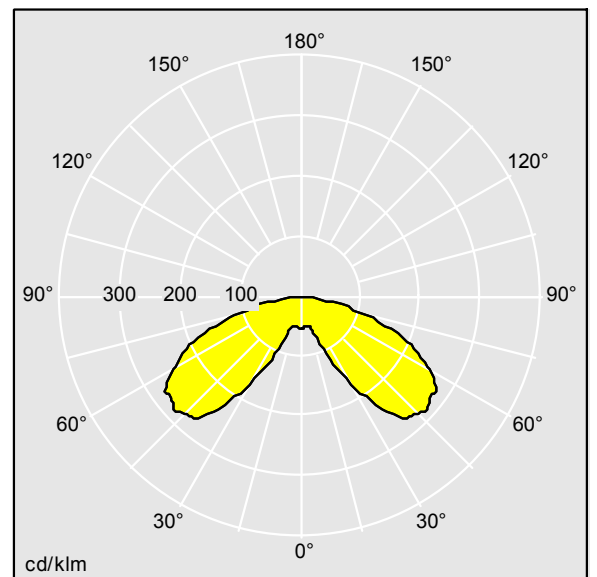

Plurio

Plurio Indirect : Lanterne LED décorative à montage top avec distribution Radialement symétrique. Driver avec 24 LED entraînés à 250mA. Classe électrique II, IP66, IK08. Base : coulé aluminium, thermopoudré gris anthracite 900 sablé. Chapeau : forme rond, aluminium, texturé gris anthracite 900 sablé. Diffuseur : anti-UV, transparent Polycarbonate (PC) avec prismes anti-éblouissement. Optique à réflecteur indirect Equipé d'un 50% circuit de réduction de puissance, qui entre en vigueur 3 heures avant et 5 heures après un minuit calculé. Il peut être désactivé à l'installation avec un interrupteur interne facilement accessible. Livré avec LED 4 000 K. Montage top sur mât de Ø 60mm.

Émissions lumineuses vers le haut inférieures à 1 %.

Dimensions : Ø564 x 555 mm
 Puissance du luminaire: 19 W
 Flux lumineux du luminaire: 2416 lm
 Efficacité lumineuse du luminaire: 127 lm/W
 Poids : 9,5 kg
 Scx : 0.191 m²

TLG_PLRL_F_IRC_ANT.jpg

TLG_PLRL_M_IRC_T60.wmf

TL_PLI24L25RS740U1.idt

Position de la lampe: STD - Standard
 Source lumineuse: LED
 Flux lumineux du luminaire*: 2416 lm
 Efficacité lumineuse du luminaire*: 127 lm/W
 Indice min. de rendu des couleurs: 70
 Convertisseur: 1 x 87500885 LCO 60/200-1050/100
 o4a NF C EXC3