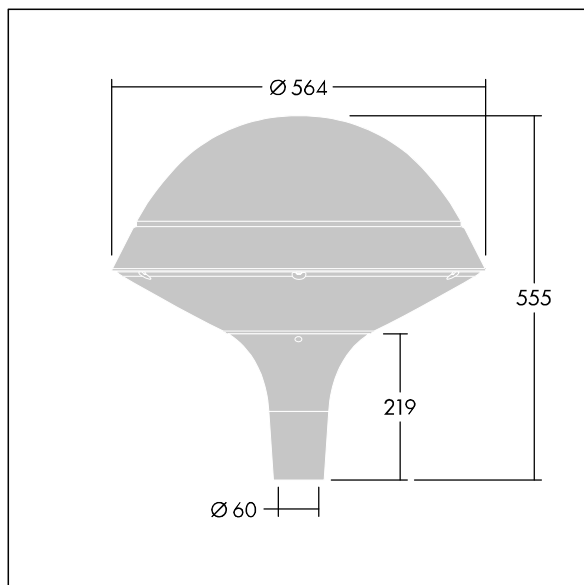

Plurio

Plurio Indirect : Lanterne LED décorative à montage top avec distribution Radialement symétrique. Driver avec 24 LED entraînés à 250mA. Classe électrique II, IP66, IK08. Base : coulé aluminium, thermopoudré gris anthracite 900 sablé. Chapeau : forme rond, aluminium, texturé gris anthracite 900 sablé. Diffuseur : anti-UV, transparent Polycarbonate (PC) avec prismes anti-éblouissement. Optique à réflecteur indirect Equipé d'un 50% circuit de réduction de puissance, qui entre en vigueur 3 heures avant et 5 heures après un minuit calculé. Il peut être désactivé à l'installation avec un interrupteur interne facilement accessible. Livré avec LED 4 000 K. Montage top sur mât de Ø 60mm.

Émissions lumineuses vers le haut inférieures à 1 %.

Dimensions : Ø564 x 555 mm
 Puissance du luminaire: 19 W
 Flux lumineux du luminaire: 2416 lm
 Efficacité lumineuse du luminaire: 127 lm/W
 Poids : 9,5 kg
 Scx : 0.191 m²

TLG_PLRL_F_IRC_ANT.jpg

TLG_PLRL_M_IRC_T60.wmf

TL_PLI24L25RS740U1.idt

Position de la lampe: STD - Standard
 Source lumineuse: LED
 Flux lumineux du luminaire*: 2416 lm
 Efficacité lumineuse du luminaire*: 127 lm/W
 Indice min. de rendu des couleurs: 70
 Convertisseur: 1 x 87500885 LCO 60/200-1050/100
 o4a NF C EXC3