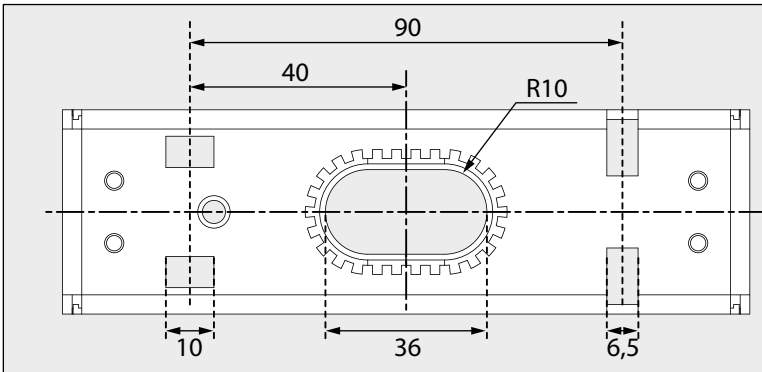

OBLIX 70

DEEL
PARTIE
TEIL
PART
PARTE
PARTE **A**

OPTIONS

- PLATE 7 229 02 07
- PIN 12 229 01 12
- CBOX 216 12 00
- IP68 CONNECTION KIT 216 12 01
- IP68 CONNECTOR 3P 216 12 02

I _o	350mA
P _o	7,1W
U _o	100-240V