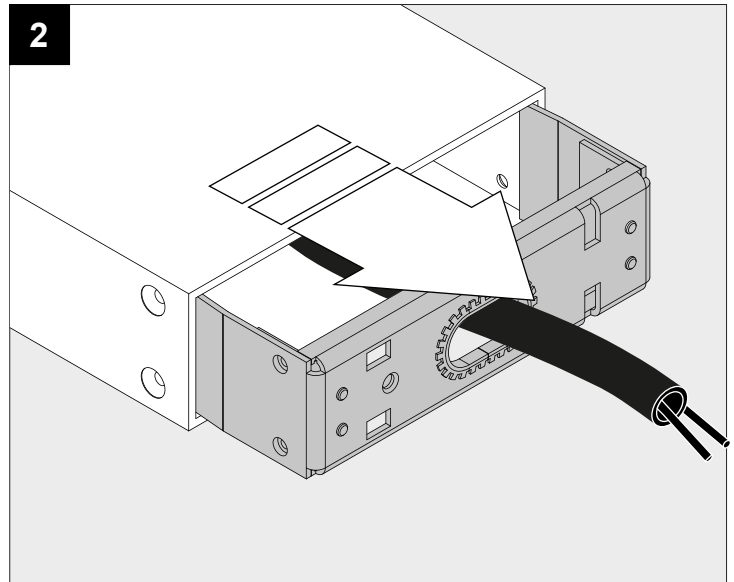

OPTIONS

- PLATE 7 229 02 07
- PIN 12 229 01 12
- CBOX 216 12 00
- IP68 CONNECTION KIT 216 12 01
- IP68 CONNECTOR 3P 216 12 02

I_o	350mA
P_o	7,1W
U_o	100-240V

IP55
Beschermd tegen stof - Beschermd tegen waterstralen
Protégé contre les poussières - Protégé contre les jets d'eau
Staubgeschützt - Geschützt gegen Wasserstrahl
Dust-protected - Protected against water jets
Protegido contra el polvo - Protegido contra chorros de agua
Protetto contro la polvere - Protetto contro i getti d'acqua

Goederen zijn dubbel geïsoleerd - geen aarding nodig
Les produits ont une isolation double et ne peuvent pas être mis à la terre
Güter sind doppelt isoliert und müssen nicht geerdet werden
Goods have double insulation and must not be grounded
Los productos tienen u aislamiento doble y no se pueden conectar a tierra
I prodotti possiedono un doppio isolamento e non devono essere collegati a terra