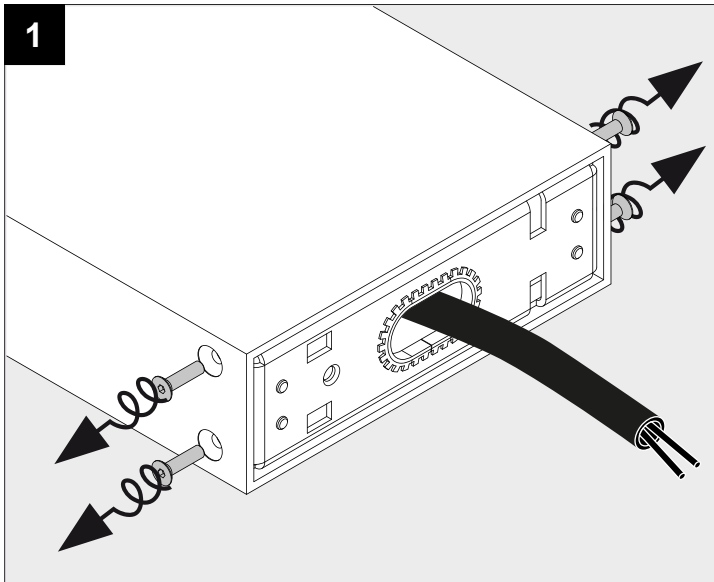

OPTIONS

- PLATE 7 229 02 07
- PIN 12 229 01 12
- CBOX 216 12 00
- IP68 CONNECTION KIT 216 12 01
- IP68 CONNECTOR 3P 216 12 02

I_o	350mA
P_o	7,1W
U_o	100-240V

IP55
Beschermd tegen stof - Beschermd tegen waterstralen
Protégé contre les poussières - Protégé contre les jets d'eau
Staubgeschützt - Geschützt gegen Wasserstrahl
Dust-protected - Protected against water jets
Protegido contra el polvo - Protegido contra chorros de agua
Protetto contro la polvere - Protetto contro i getti d'acqua

Goederen zijn dubbel geïsoleerd - geen aarding nodig
Les produits ont une isolation double et ne peuvent pas être mis à la terre
Güter sind doppelt isoliert und müssen nicht geerdet werden
Goods have double insulation and must not be grounded
Los productos tienen u aislamiento doble y no se pueden conectar a tierra
I prodotti possiedono un doppio isolamento e non devono essere collegati a terra