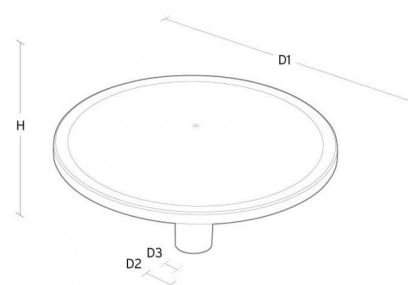

Matériaux et finition

Embase:	Aluminium coulé sous pression
Couleur:	Noir (brillance 20%)
Optique:	Polycarbonate (PC)

Montage/Connexion

Montage:	Poteau - haut (Ø60mm), Outdoor
Câble:	Cable 2x1mm ² 6m
Wind projected area:	775cm ² - Max 7 kg
Max. luminaires per circuit breaker:	B10: 32, B16: 50, C10: 52, C16: 85

Dimensions (mm)

Hauteur (H):	291
Diameter (D):	600
Poids (brutto/netto):	8,9 / 8,7

Emballage

Dimensions de l'emballage:	625 x 625 x 315
----------------------------	-----------------

5 7 0 3 8 2 1 1 7 2 0 8 0