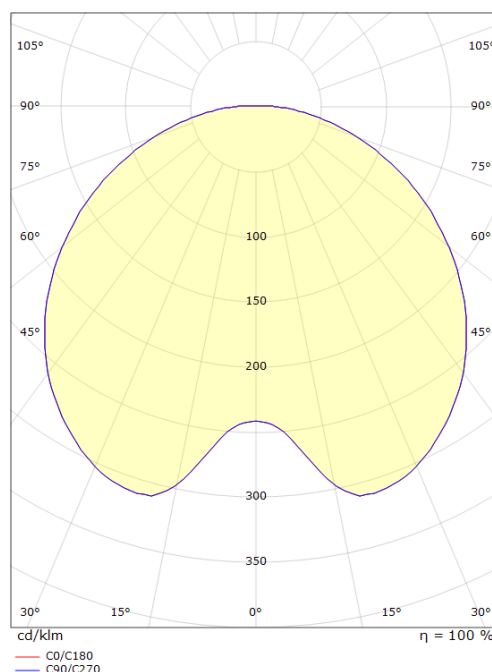

Codes-articles:

8246 090630

EAN:

5703821172080

Source lumineuse

Type de source lumineuse:	LED
Wattage:	28W
System wattage:	28.0W
Luminous flux:	2370lm
Efficacité:	85 lm/W
Tension:	230V
Température des couleurs:	3000K
Rendu des couleurs (CRI):	Ra>80
Facteur MacAdams:	SDCM: 3
Durée de vie:	L90/B10>50,000
Light distribution:	Directe

Matériaux et finition

Embase:	Aluminium coulé sous pression
Couleur:	Noir (brillance 20%)
Optique:	Polycarbonate (PC)

Montage/Connexion

Montage:	Poteau - haut (Ø60mm), Outdoor
Câble:	Cable 2x1mm ² 6m
Wind projected area:	775cm ² - Max 7 kg
Max. luminaires per circuit breaker:	B10: 32, B16: 50, C10: 52, C16: 85

Dimensions (mm)

Hauteur (H):	291
Diameter (D):	600
Poids (brutto/netto):	8,9 / 8,7

Emballage

Dimensions de l'emballage:	625 x 625 x 315
----------------------------	-----------------

5 7 0 3 8 2 1 1 7 2 0 8 0