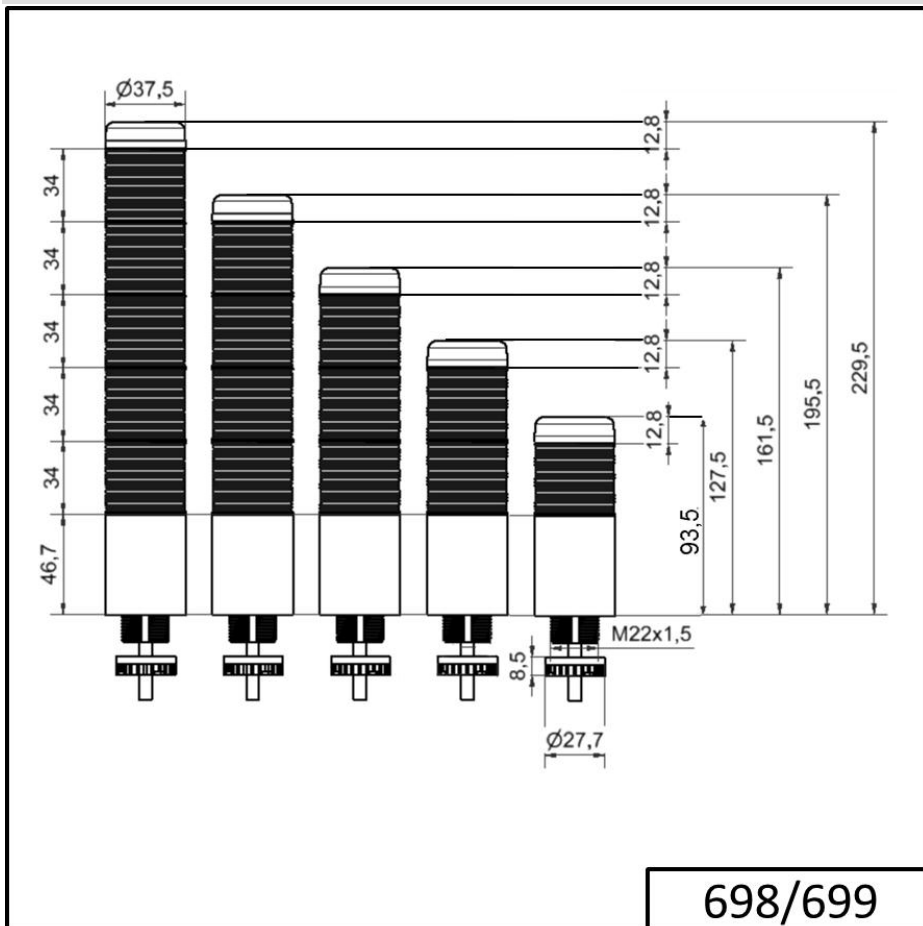

Colonnes lumineuses monobloc / KOMPAKT 37

K37cl sr câble EM pulsé 24VAC/DC GN/YE/R

DESSIN

! Pour plus d'informations sur l'installation et le montage, reportez-vous au guide d'utilisation approprié sur www.werma.com. Cette copie imprimée est pour information seulement et est sujette à modification.