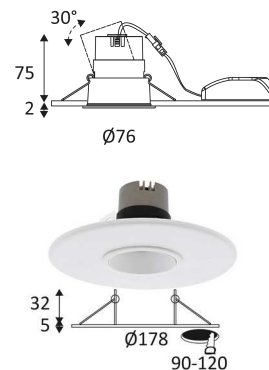

SILK RDX

- Downlight encastré rond orientable.
- Réflecteur basse luminance.
- Fixation par ressorts.
- Peut être recouvert par un isolant déroulé.
- Double bornier automatique.
- Convertisseur dimmable déporté fourni.
- Compatible avec variateur fin de phase.
- Bague couvrant un diamètre de perçage de 90 à 120mm à commander séparément.

Ce produit contient 1 source(s) lumineuse(s) d'efficacité énergétique F.

CODE	COULEUR	MATIÈRE	DC	LED	T° (K)	LED Lumen	System Lumen
DO501WW05	NOIR MAT	FONTE D'ALUMINIUM	DC350mA 18V	6W	3000K	630Lm	490Lm
DO501WW08	NOIR MAT - CHAMPAGNE	FONTE D'ALUMINIUM	DC350mA 18V	6W	3000K	630Lm	490Lm
DO501WW17	NOIR MAT - ARGENT	FONTE D'ALUMINIUM	DC350mA 18V	6W	3000K	630Lm	490Lm
DO501WW06	NOIR MAT - OR ROSE	FONTE D'ALUMINIUM	DC350mA 18V	6W	3000K	630Lm	490Lm
DO501WW30	BLANC MAT	FONTE D'ALUMINIUM	DC350mA 18V	6W	3000K	630Lm	510Lm
DO501WW49	BLANC MAT - CHAMPAGNE	FONTE D'ALUMINIUM	DC350mA 18V	6W	3000K	630Lm	510Lm
DO501WW53	BLANC MAT - ARGENT	FONTE D'ALUMINIUM	DC350mA 18V	6W	3000K	630Lm	510Lm
DO501WW02	BLANC MAT - OR ROSE	FONTE D'ALUMINIUM	DC350mA 18V	6W	3000K	630Lm	510Lm

ACCESSOIRES	COULEUR	MATIÈRE	DESCRIPTION	L (mm)
DO33305	NOIR MAT	ALUMINIUM	BAGUE DE FINITION 90-120mm	178
DO33330	BLANC MAT	ALUMINIUM	BAGUE DE FINITION 90-120mm	178

Montage au plafond en encastré uniquement.

Usage intérieur uniquement.

Protection contre la pénétration des corps solides supérieurs à 1mm. Protection contre les projections d'eau.

Résistance : 0,23 Joule.

Produit alimenté sous une très basse tension de sécurité (T.B.T.S) qui n'excède pas 50V (valeur efficace en courant alternatif).

Diamètre de percement pour insérer le luminaire. (68mm)

Hauteur de faux-plafond minimum pour y inclure le luminaire. (75mm)