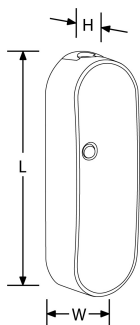

Description:

Module on/off 16A AOne™ Zigbee

Le relais 16A AOne™ s'adapte en ligne avec n'importe quel appareil jusqu'à 16A pour un contrôle marche/arrêt. Il est doté d'une surveillance de la consommation d'énergie en temps réel d'une précision de 0,1 watt via l'application AOne™ qui vous permet de surveiller la consommation d'énergie depuis n'importe où dans le monde. Installer dans un boîtier IP pour une utilisation à l'extérieur.

SKU Code

AU-A1ZBR16A

Schéma

Courbe polaire

Couleur

White

Feature & Benefits

- Commande marche/arrêt
- Surveillance de la consommation d'énergie en temps réel d'une précision de 2 à 3%
- Peut être contrôlé individuellement ou dans un groupe
- Peut être utilisé dans les scénarios d'éclairage et dans les programmations d'éclairage
- Protection contre les surcharges et les surchauffes
- Fonctionne avec des câbles de différentes tailles, diamètre de câble maximum de 11,8 mm
- Pour une utilisation à l'extérieur, un boîtier IP est nécessaire
- Jusqu'à 3680 W
- Garantie 2 ans