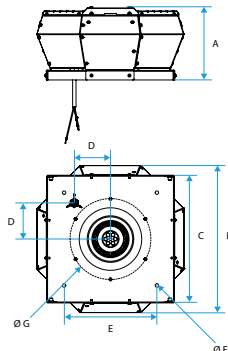

Services associés

Garantie 2 ans

Données générales

Références	Matière de l'isolant	Type de moteur
11024119	-	AC

Tourelle refoulement vertical

11024119 TAVA® 355 M4

Données dimensionnelles

Références	A (mm)	B (mm)	C (mm)	D (mm)	E (mm)	F (mm)	G (mm)	Poids (kg)
11024119	333	745	598	192,5	450	4 x Ø11	Ø438 M6x15 (6x)	16,5