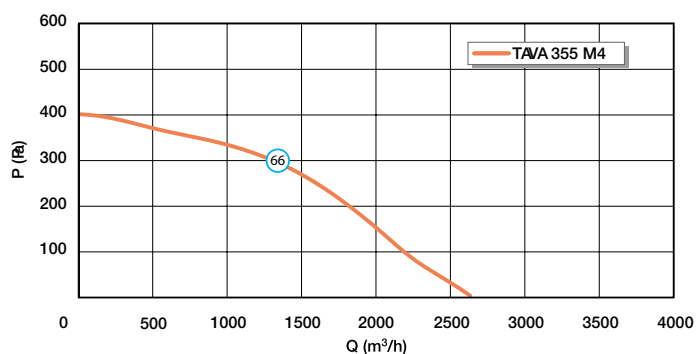

Tourelle refoulement vertical

11024119 TAVA® 355 M4

Données dimensionnelles

Références	A (mm)	B (mm)	C (mm)	D (mm)	E (mm)	F (mm)	G (mm)	Poids (kg)
11024119	333	745	598	192,5	450	4 x Ø11	Ø438 M6x15 (6x)	16,5

Tava

Données aérauliques

Références	Débit (m³/h)
11024119	1800

Données électriques

Références	Indice de protection	Intensité max conso. MONO 230V (A)	Intensité maximale (A)	Puissance maximale (W)	Alimentation électrique	Nombre de pôles
11024119	IP44	1,3	1,3	0,249	Monophasée	4

Courbes

Tava-355