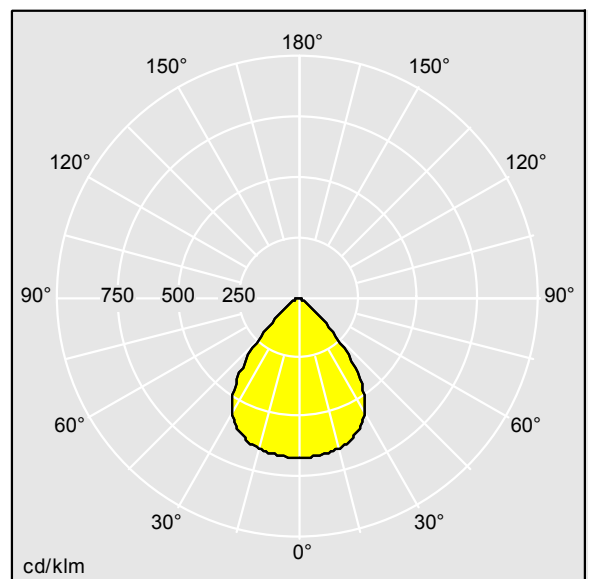

Température ambiante : -30°C à +50°C

Dimensions : Ø280 x 170 mm

Puissance du luminaire: 85,6 W

Flux lumineux du luminaire: 15000 lm

Efficacité lumineuse du luminaire: 175 lm/W

Poids : 3,45 kg

TLG\_HIP4\_F\_NO\_STIR\_2.jpg

TLG\_HIP4\_M\_ALL.wmf

TLG\_SP\_0045853\_S\_WB\_15K.ltd

Position de la lampe: STD - Standard

Source lumineuse: LED

Flux lumineux du luminaire\*: 15000 lm

Efficacité lumineuse du luminaire\*: 175 lm/W

Indice min. de rendu des couleurs: 80