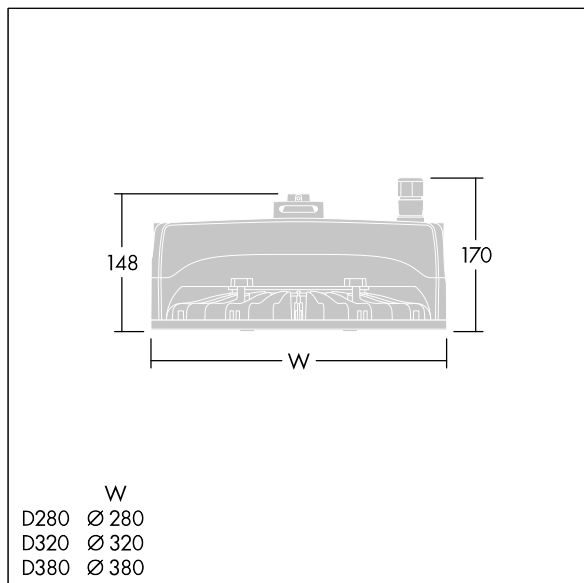

Température ambiante : -30°C à +50°C

Dimensions : Ø280 x 170 mm

Puissance du luminaire: 85,6 W

Flux lumineux du luminaire: 15000 lm

Efficacité lumineuse du luminaire: 175 lm/W

Poids : 3,45 kg

TLG\_HIP4\_F\_NO\_STIR\_2.jpg

TLG\_HIP4\_M\_ALL.wmf

TLG\_SP\_0045853\_S\_WB\_15K.ltd

Position de la lampe: STD - Standard

Source lumineuse: LED

Flux lumineux du luminaire\*: 15000 lm

Efficacité lumineuse du luminaire\*: 175 lm/W

Indice min. de rendu des couleurs: 80