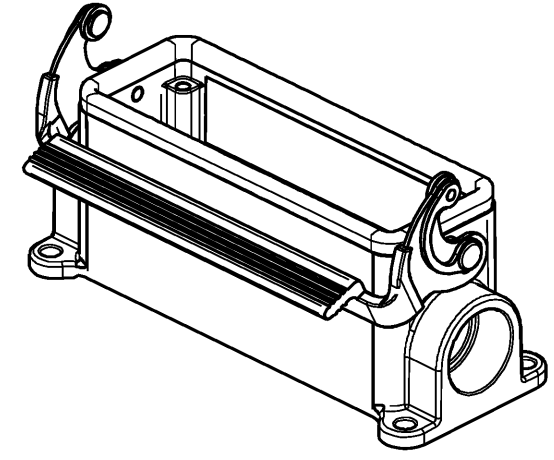

71.430.2437.1	BAS GUM GL 24 M25 B 1	Gewindebohrung /Thread hole
Bestellnummer /Order number	Typ /Type	Varianten /Variants
Weitere Daten siehe KATALOG oder eKatalog. Additional data see CATALOG or eCatalog.		www.wieland-electric.com eshop.wieland-electric.com

Tolerierung Size ISO 14405 $\text{\textcircled{E}}$ / Tolerance system Size ISO 14405 $\text{\textcircled{E}}$.
(This ISO-standard describes the envelope principle. According to the envelope principle the deviations of form and parallelism are limited by the size tolerances).