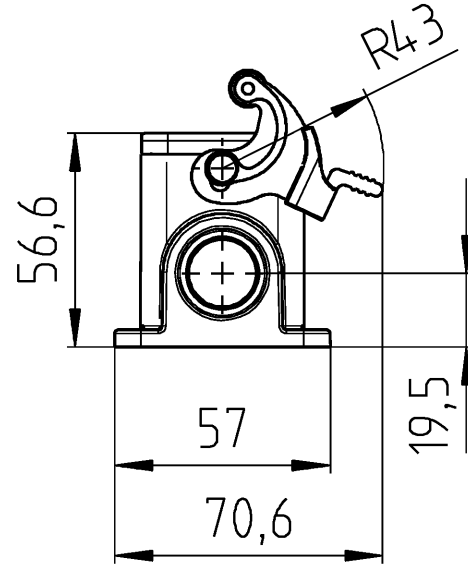

A
B
C
D
E
F

These dimensions will be especially checked at delivery
Only inspection dimensions
With /E marked dimensions are only valid for internal use

Diese Maße werden bei Abnahme besonders geprüft
Ausschließlich Prüfmaße
Mit /E gekennzeichnete Maße sind nur für interne Zwecke gültig

71.430.2437.1	BAS GUM GL 24 M25 B 1	Gewindebohrung /Thread hole
Bestellnummer /Order number	Typ /Type	Varianten /Variants
Weitere Daten siehe KATALOG oder eKatalog. Additional data see CATALOG or eCatalog.		www.wieland-electric.com eshop.wieland-electric.com

Tolerierung Size ISO 14405 $\text{\textcircled{E}}$ / Tolerance system Size ISO 14405 $\text{\textcircled{E}}$.
(This ISO-standard describes the envelope principle. According to the envelope principle the deviations of form and parallelism are limited by the size tolerances).

CAD - Zeichnung, keine manuellen Änderungen
CAD - drawing, no manual modifications allowed

1. Verwendung:
First Use:

Blatt: 1 von
Sheet: 1 of

Werkstoff / Material		Tag/Date	Name	Zeichnung Nr. / Drawing No.	Index
Aluminium		gezeichnet drawn 03.05.2016	Lunz S.		
Maßstab / Scale		geprüft checked		71.430.2437.1 13K	
1:2		Normgepr. Stand. check		Maße in mm / Dimensions are in mm	
Vol.. --- mm ³		Ofl./Surf. --- mm ²		Ersatz für / Replacement for:	
www.wieland-electric.com		Type	Benennung/Title		
www.wieland-electric.com		revos	GEHAUSEUNTERTEIL		
Änderung / Revision		BASIC M	Baugröße 24 - Kabelabgang 2xM25 Housing size 24 - cable outlet 2xM25		