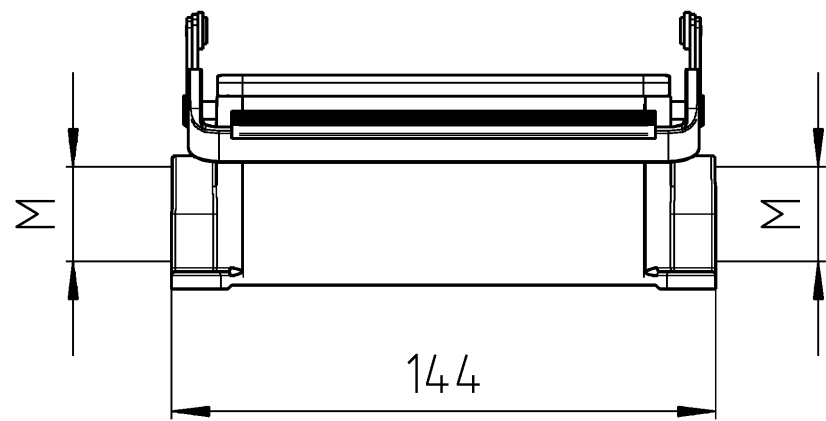

A
B
C
D
E
F

These dimensions will be especially checked at delivery
Only inspection dimensions
With /E marked dimensions are only valid for internal use

Diese Maße werden bei Abnahme besonders geprüft
Ausschließlich Prüfmaße
Mit /E gekennzeichnete Maße sind nur für interne Zwecke gültig

71.430.2437.1	BAS GUM GL 24 M25 B 1	Gewindebohrung /Thread hole
Bestellnummer /Order number	Typ /Type	Varianten /Variants
Weitere Daten siehe KATALOG oder eKatalog. Additional data see CATALOG or eCatalog.		www.wieland-electric.com eshop.wieland-electric.com

Tolerierung Size ISO 14405 $\text{\textcircled{E}}$ / Tolerance system Size ISO 14405 $\text{\textcircled{E}}$.
(This ISO-standard describes the envelope principle. According to the envelope principle the deviations of form and parallelism are limited by the size tolerances).

CAD - Zeichnung, keine manuellen Änderungen
CAD - drawing, no manual modifications allowed

1. Verwendung:
First Use:

Blatt: 1 von
Sheet: 1 of

Werkstoff / Material		Tag/Date	Name	Zeichnung Nr. / Drawing No.	Index
Aluminium		gezeichnet drawn 03.05.2016	Lunz S.		
Maßstab / Scale		geprüft checked		71.430.2437.1 13K	
1:2		Normgepr. Stand. check		Maße in mm / Dimensions are in mm	
Vol.. --- mm ³		Ofl./Surf. --- mm ²		Ersatz für / Replacement for:	
www.wieland-electric.com		Type	Benennung/Title		
www.wieland-electric.com		revos	GEHAUSEUNTERTEIL		
Änderung / Revision		BASIC M	Baugröße 24 - Kabelabgang 2xM25 Housing size 24 - cable outlet 2xM25		