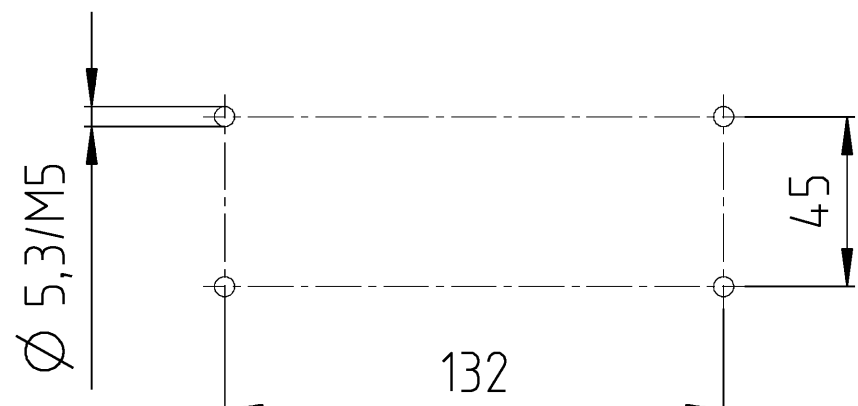

Tolerierung Size ISO 14405 $\text{\textcircled{E}}$ / Tolerance system Size ISO 14405 $\text{\textcircled{E}}$.
(This ISO-standard describes the envelope principle. According to the envelope principle the deviations of form and parallelism are limited by the size tolerances).

ja/yes ☒ Stoffverbots- und Deklarationsliste nach WN 5020.010 ist einzuhalten.
Conformity with Wieland document WN 5020.010 e (list of prohibited /
deklarable hazardous substances) to be declared!

Freitoleranz nach
General tolerance

CAD - Zeichnung, keine manuellen Änderungen
CAD - drawing, no manual modifications allowed

1. Verwendung:
First Use:

Blatt: 1 von
Sheet: 1 of

Werkstoff / Material		Tag/Date	Name	Zeichnung Nr. / Drawing No.	Index
Aluminium		gezeichnet drawn 03.05.2016	Lunz S.		
Maßstab / Scale		geprüft checked		71.430.2437.1 13K	
1:2		Normgepr. Stand. check		Maße in mm / Dimensions are in mm	
Vol.. --- mm³		Ofl./Surf. --- mm²		Ersatz für / Replacement for:	
www.wieland-electric.com		Type	Benennung/Title		
www.wieland-electric.com		revos	GEHAUSEUNTERTEIL		
Änderung / Revision		BASIC M	Baugröße 24 - Kabelabgang 2xM25 Housing size 24 - cable outlet 2xM25		

Bohrbild
/Cut out