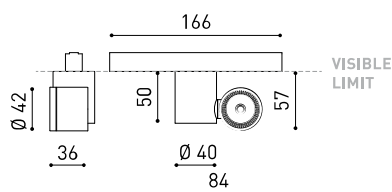

DIMENSIONS

ACCESSOIRES

TROPHÉES

Silver Delta
ADI Awards
2016

DESIGN
AWARD
2017

PREMIO
ADCV 2017
ORO

GOOD
DESIGN

Nom	IO 48V SHORT DIM DALI 56° 3000K WT
Référence	A3480231WT-S
Couleur	Blanc Texturé
RAL	9016
Catégorie	TRACKLIGHTS

PRODUIT

Type	LED
Flux lumineux brut	505 lm
Température de couleur	3000 K
Stabilité chromatique	MacAdam Step 2
Indice de reproduction chromatique	CRI > 90
Puissance	4,5 W
Courant	500 mA
Efficacité	112 lm/W
Durée de vie de la LED	L80B10 > 60.000h

SOURCE DE LUMIÈRE

Efficacité lumineuse	86%
Angle du faisceau lumineux	56°

LUMINAIRE | DONNÉS PHOTOMÉTRIQUES

Driver	Inclus
Valeurs de puissance du système	4,74 W
Tension	48Vdc
Variation d'intensité	DALI
Classe d'isolation électrique	II

LUMINAIRE | DONNÉS ÉLECTRIQUES

Étanchéité	IP20
Contrôle sans fil	Veillez consulter
Angle de basculement	325°
Angle de rotation	355°
Type de rail	Track 48V
Poids	155 g
Poids avec emballage	225 g
Dimensions de l'emballage	188 x 163 x 53 mm
Unités par emballage	1
Matériaux	Aluminium / Polycarbonate

D'AUTRES DONNÉES

"Io 48V" est un projecteur LED miniaturisé fait d'une pièce tellement petite qu'elle tient dans le creux de la main. Conçu pour les applications d'éclairage d'accent, ses proportions réduites permettent de l'installer dans les présentoirs, les vitrines et les petits espaces sans donner un effet envahissant dans l'espace. Créé pour être posé dans un rail, il permet de bénéficier de toutes les prestations des meilleurs projecteurs LED concentrées dans un design minimaliste et hyper-réduit.