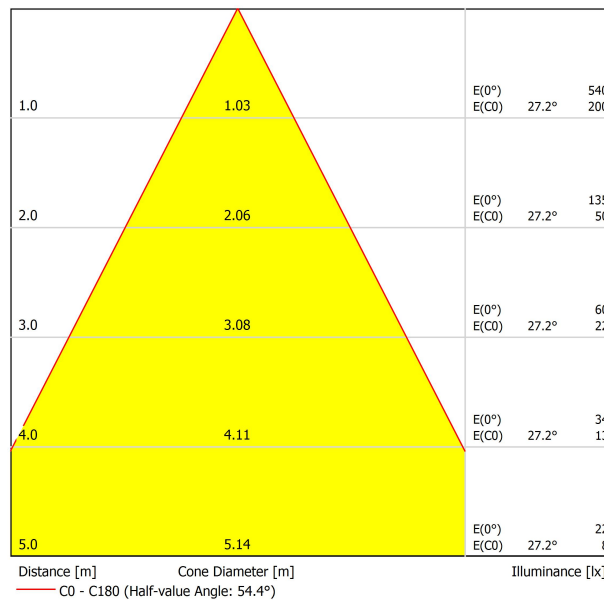

Nom	IO 48V SHORT DIM DALI 56° 3000K WT
Référence	A3480231WT-S
Couleur	Blanc Texturé
RAL	9016
Catégorie	TRACKLIGHTS

PRODUIT

Type	LED
Flux lumineux brut	505 lm
Température de couleur	3000 K
Stabilité chromatique	MacAdam Step 2
Indice de reproduction chromatique	CRI > 90
Puissance	4,5 W
Courant	500 mA
Efficacité	112 lm/W
Durée de vie de la LED	L80B10 > 60.000h

SOURCE DE LUMIÈRE

Efficacité lumineuse	86%
Angle du faisceau lumineux	56°

LUMINAIRE | DONNÉS PHOTOMÉTRIQUES

Driver	Inclus
Valeurs de puissance du système	4,74 W
Tension	48Vdc
Variation d'intensité	DALI
Classe d'isolation électrique	II

LUMINAIRE | DONNÉS ÉLECTRIQUES

Étanchéité	IP20
Contrôle sans fil	Veillez consulter
Angle de basculement	325°
Angle de rotation	355°
Type de rail	Track 48V
Poids	155 g
Poids avec emballage	225 g
Dimensions de l'emballage	188 x 163 x 53 mm
Unités par emballage	1
Matériaux	Aluminium / Polycarbonate

DIAGRAMME POLAIRE

DIAGRAMME CONIQUE

POUR PRÉSENTATION COMMERCIALE DU PRODUIT

Vivid Model Colour Temperature	2700K	3000K	3500K	4000K	Light Pink
📖 Reading			•	•	
🥬 Fruits & Vegetables		•	•		
🍞 Bakery	•				
👤 Retail		•	•		
💄 Cosmetics			•	•	
🥩 Meat					•
🐟 Fish				•	
🐠 Seafood				•	•