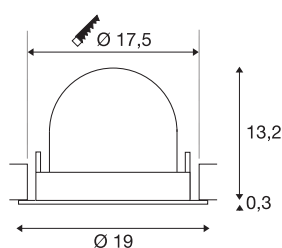

## INFORMATIONS TECHNIQUES

Réf.	1006047
Nombre de sorties lumineuses différentes	1
Orientable ou inclinable	Dispositif rotatif et pivotant
Montage	Encastrement
Détails de montage	Plafond
Courant / tension secondaire	1000/1050 mA
Classe de protection	III
Puissance en watts	37.4 W
Lumen	3300 lm
Température de couleur	3000 Kelvin
Angle de rayonnement	20 °
Coloris	noir
IRC	90
UGR ≤	22
Données LXXBXX	L80B50
Durée de vie	50000 h
Risk Group	1
Hauteur	13.5 cm
Diamètre	19 cm
Poids net	0.85 kg
Poids brut	1 kg
Forme de découpe	rond

Profondeur d'encastrement	13.5 cm
Diamètre d'encastrement	17.5 cm
Page du BIG WHITE	57