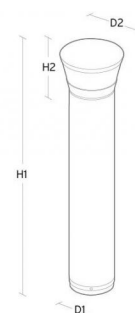

## Montage/Connexion

Montage:	Sur surfaces avec bride, Outdoor
Max. luminaires per circuit breaker:	B10: 32, B16: 50, C10: 52, C16: 85

## Dimensions (mm)

Hauteur (H):	900
Diameter (D):	220
Poids (brutto/netto):	10.4 / 10

## Emballage

Dimensions de l'emballage:	965 x 265 x 282
----------------------------	-----------------

5 7 0 3 8 2 1 1 7 6 4 9 1