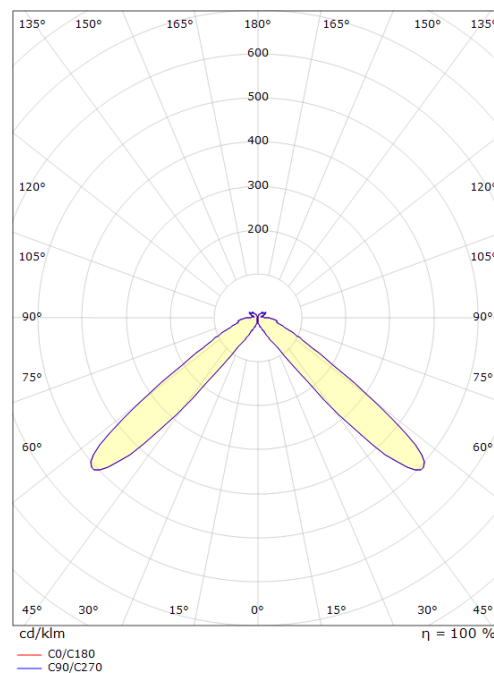

Codes-articles:

8246 093857

EAN:

5703821176491

Source lumineuse

Type de source lumineuse:	LED
Wattage:	16W
System wattage:	16.0W
Luminous flux:	750lm
Efficacité:	47 lm/W
Tension:	230V
Température des couleurs:	4000K
Rendu des couleurs (CRI):	Ra>90
Facteur MacAdams:	SDCM: 2
Durée de vie:	L80/B10>100,000
Light distribution:	Indirecte

Contrôle/Dimming

Type:	Non dimmable

Protection

Classe Isolation:	Classe II
IP:	IP65
Vandal class:	IK10
Ta nominal:	Ta=25°C

Énergie et approbations

Classe énergétique:	A++
Approbation:	CE

Matériaux et finition

Embase:	Aluminium coulé sous pression
Couleur:	Noir (brillance 20%)
Optique:	Polycarbonate (PC)

Montage/Connexion

Montage:	Sur surfaces avec bride, Outdoor
Max. luminaires per circuit breaker:	B10: 32, B16: 50, C10: 52, C16: 85

Dimensions (mm)

Hauteur (H):	900
Diameter (D):	220
Poids (brutto/netto):	10.4 / 10

Emballage

Dimensions de l'emballage:	965 x 265 x 282

5 7 0 3 8 2 1 1 7 6 4 9 1