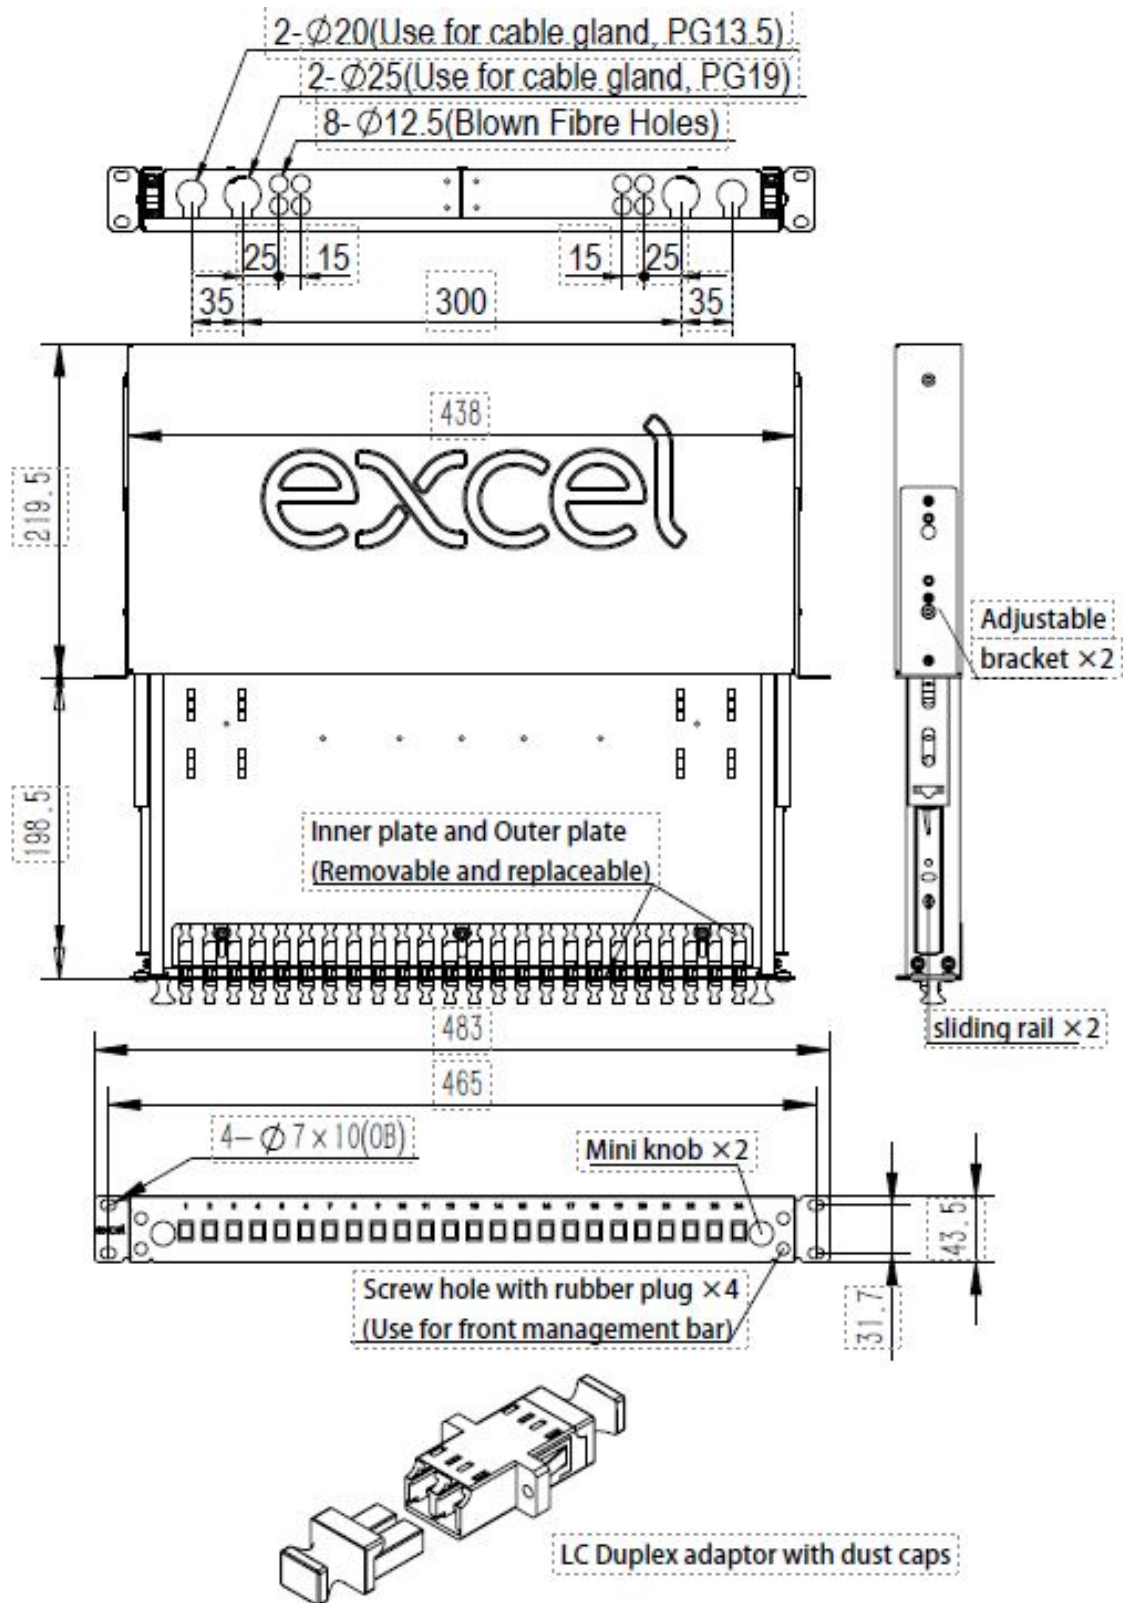

Tiroir Optique Monomode LC 48 Fibres 1U 24 Adaptateurs Duplex

Référence du produit: 200-476

Accessoires inclus

Accessoires	Quantité
Presse-étoupes (PG 13.5)	1
Presse-étoupes (PG 19)	1
Attache de câble en nylon	7
Attache de câble réglable	4
Support d'épissure 24 positions	1 à 3 selon le nombre de fibres
Support d'étiquette (210 x 9,2 mm)	2
Attache torsadée de fixation	4
Écrous cages et vis	1 lot

Tiroir Optique Monomode LC 48 Fibres 1U 24
Adaptateurs Duplex

Référence du produit: 200-476

Dessin de produit

Tiroir Optique Monomode LC 48 Fibres 1U 24 Adaptateurs Duplex

Référence du produit: 200-476

excel
without compromise.