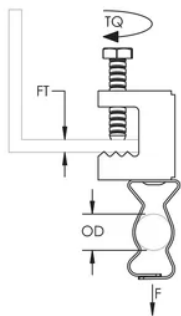

DIAGRAMS

AVERTISSEMENT

Les produits nVent doivent être installés et utilisés conformément aux consignes figurant dans les fiches d'instructions et les documents de formation des produits nVent. Les fiches d'instructions sont disponibles à l'adresse suivante: www.nvent.com et auprès de votre représentant du service client nVent. Une mauvaise installation, une utilisation incorrecte, une application erronée ou toute autre forme de non-respect scrupuleux des instructions et avertissements de nVent peuvent entraîner un dysfonctionnement du produit, des dommages matériels, des lésions corporelles graves et le décès et/ou annuler votre garantie.

Amérique du Nord

+1.800.753.9221

Option 1 – Customer Care

Option 2 – Technical Support

Europe

Netherlands:

+31 800-0200135

France:

+33 800 901 793

Europe

Germany:

800 1890272

Other Countries:

+31 13 5835404