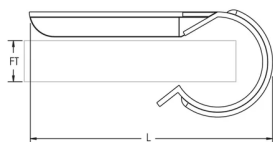

Finish: Électrozingué

Flange Thickness: 12 – 20 mm

Longueur: 52-mm

B: 8-mm max

ADDITIONAL PRODUCT DETAILS

L'attache-câble n'est pas fourni avec le clip.

DIAGRAMS

AVERTISSEMENT