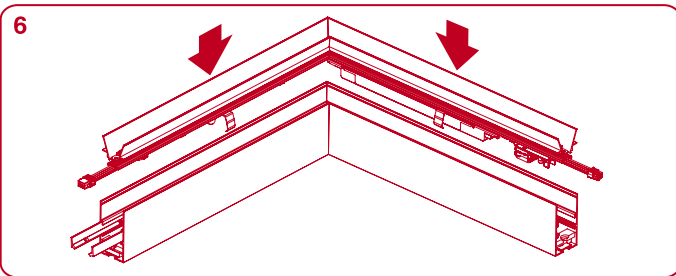

## SUSPENSION KIT ON THE CORNER ( IF NECESSARY )

# Fifty+

CORNER

APTO PARA USO INTERIOR  
SUITABLE FOR INDOOR USE  
APPROPRIÉ POUR UTILISATION INTÉRIEURE  
FÜR INNENBENUTZUNG GEEIGNET  
ADATTO PER USO INTERNO  
TOEPASBAAR BINNENSHUIS  
ΚΑΤΑΛΗΛΟ ΓΙΑ ΕΣΩΤΕΡΙΚΗ ΧΡΗΣΗ  
مناسبة للاستعمال الداخلي