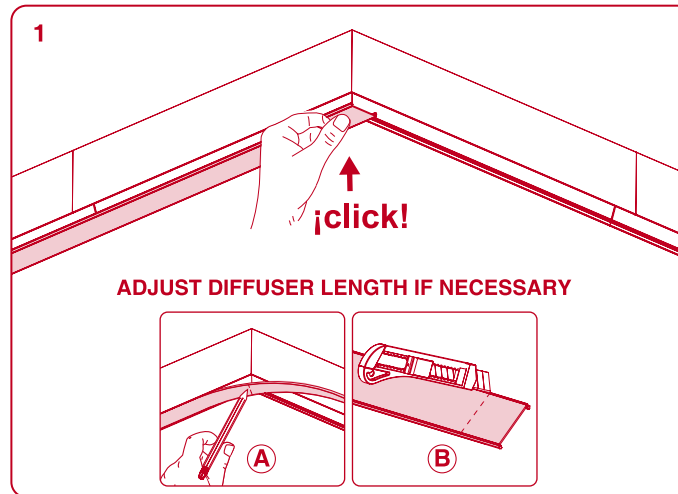

DIFFUSER ADJUSTMENT