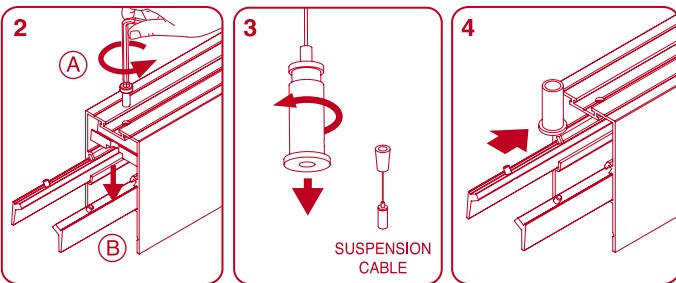

## SUSPENSION KIT ON THE CORNER ( IF NECESSARY )

# Fifty+

CORNER

APTO PARA USO INTERIOR  
SUITABLE FOR INDOOR USE  
APPROPRIÉ POUR UTILISATION INTÉRIEURE  
FÜR INNENBENUTZUNG GEEIGNET  
ADATTO PER USO INTERNO  
TOEPASBAAR BINNENSHUIS  
ΚΑΤΑΛΗΛΟ ΓΙΑ ΕΣΩΤΕΡΙΚΗ ΧΡΗΣΗ  
مناسبة للاستعمال الداخلي