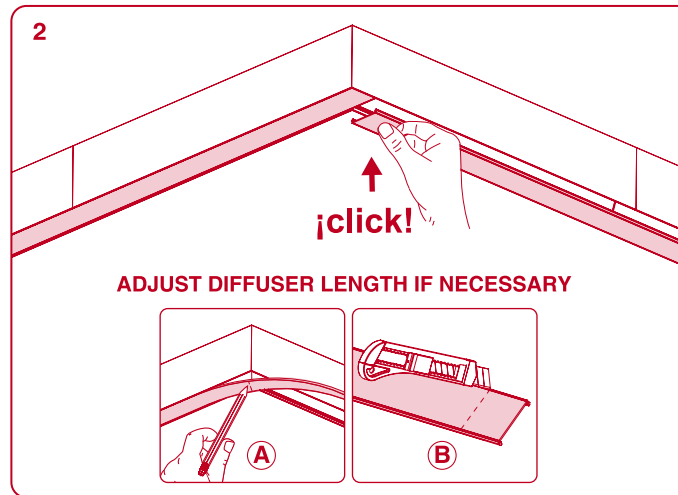

DIFFUSER ADJUSTMENT