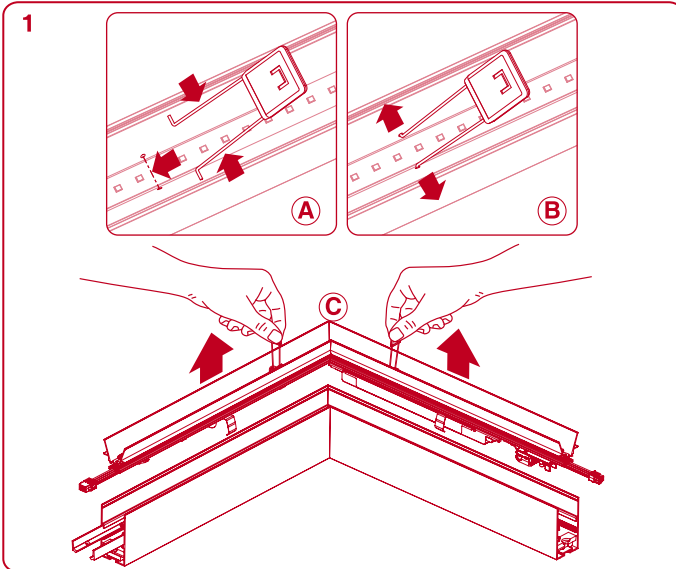

## SUSPENSION KIT ON THE CORNER ( IF NECESSARY )

# Fifty+

CORNER

APTO PARA USO INTERIOR  
SUITABLE FOR INDOOR USE  
APPROPRIÉ POUR UTILISATION INTÉRIEURE  
FÜR INNENBENUTZUNG GEEIGNET  
ADATTO PER USO INTERNO  
TOEPASBAAR BINNENSHUIS  
ΚΑΤΑΛΗΛΟ ΓΙΑ ΕΣΩΤΕΡΙΚΗ ΧΡΗΣΗ  
مناسبة للاستعمال الداخلي