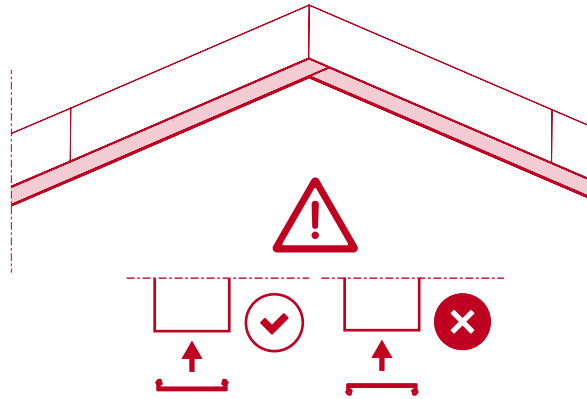

DIFFUSER ADJUSTMENT