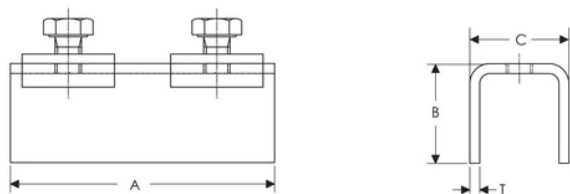

DIAGRAMS

AVERTISSEMENT

Les produits nVent doivent être installés et utilisés conformément aux consignes figurant dans les fiches d'instructions et les documents de formation des produits nVent. Les fiches d'instructions sont disponibles à l'adresse suivante: www.nvent.com et auprès de votre représentant du service client nVent. Une mauvaise installation, une utilisation incorrecte, une application erronée ou toute autre forme de non-respect scrupuleux des instructions et avertissements de nVent peuvent entraîner un dysfonctionnement du produit, des dommages matériels, des lésions corporelles graves et le décès et/ou annuler votre garantie.

Amérique du Nord

+1.800.753.9221

Option 1 – Customer Care

Option 2 – Technical Support

Europe

Netherlands:

+31 800-0200135

France:

+33 800 901 793

Europe

Germany:

800 1890272

Other Countries:

+31 13 5835404

APAC

Shanghai:

+ 86 21 2412 1618/19

Sydney:

+61 2 9751 8500

Our powerful portfolio of brands:
nVent.com **CADDY ERICO HOFFMAN RAYCHEM SCHROFF**
TRACER