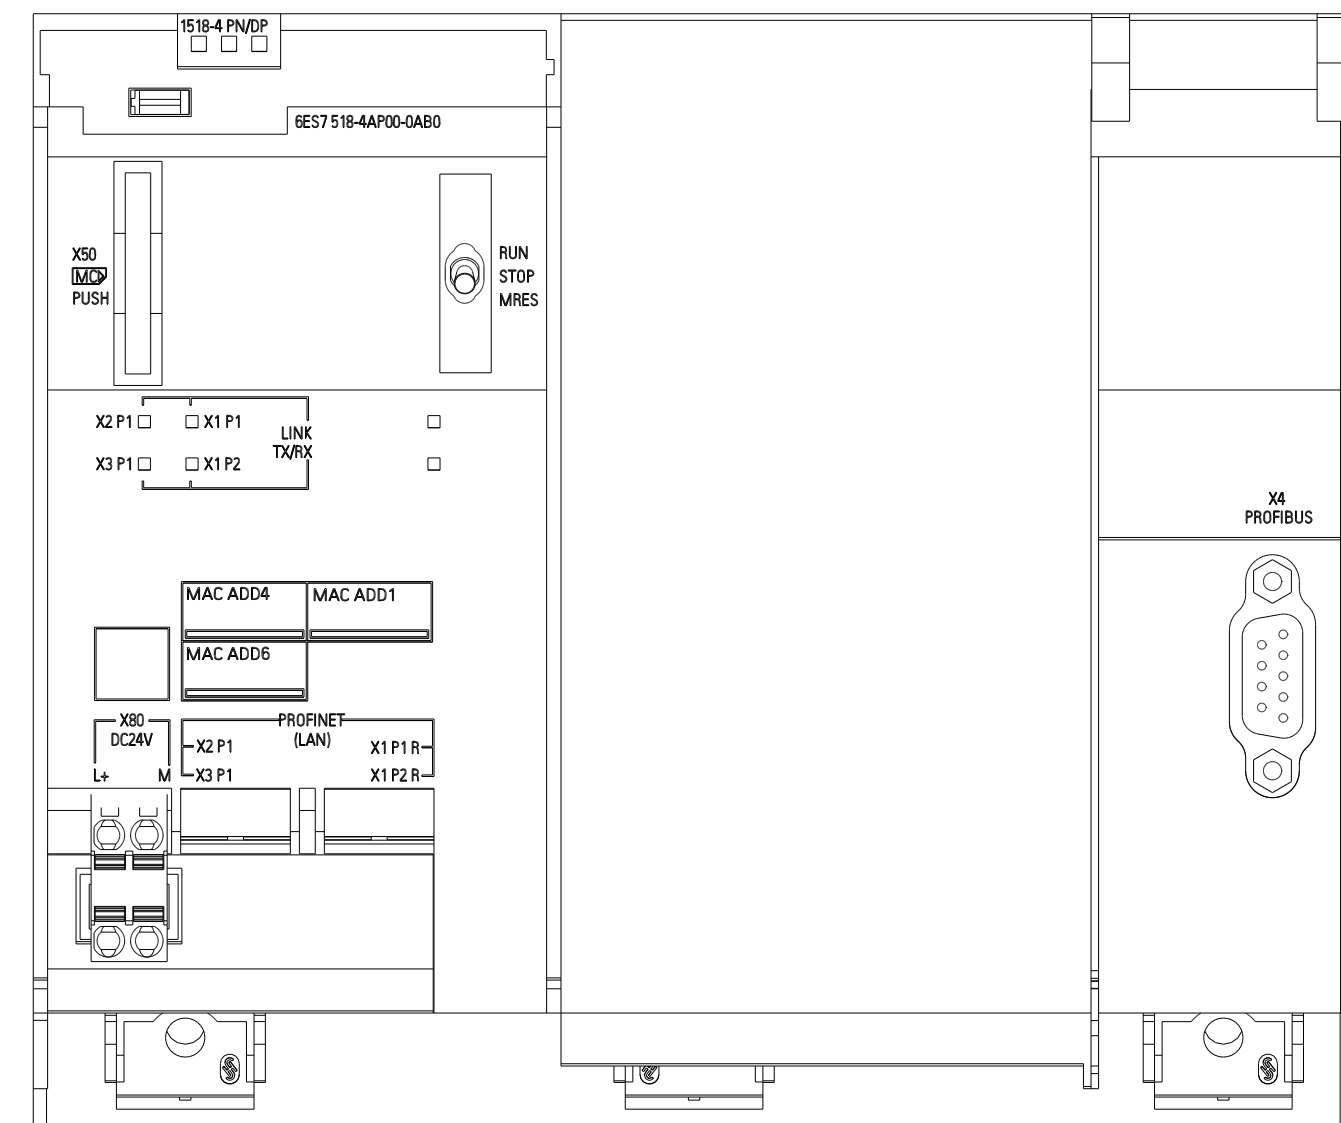

Vorne offen / Front open

Vorne / Front

Links / Left

Oben / Top

Alle Bemessungswerte sind in Millimeter (mm) angegeben.
All dimensions are in millimeters (mm).

SIEMENS	6ES75184AP000AB0_001	
	Format / Size: DIN A2	Masstab / Scale: 1:1