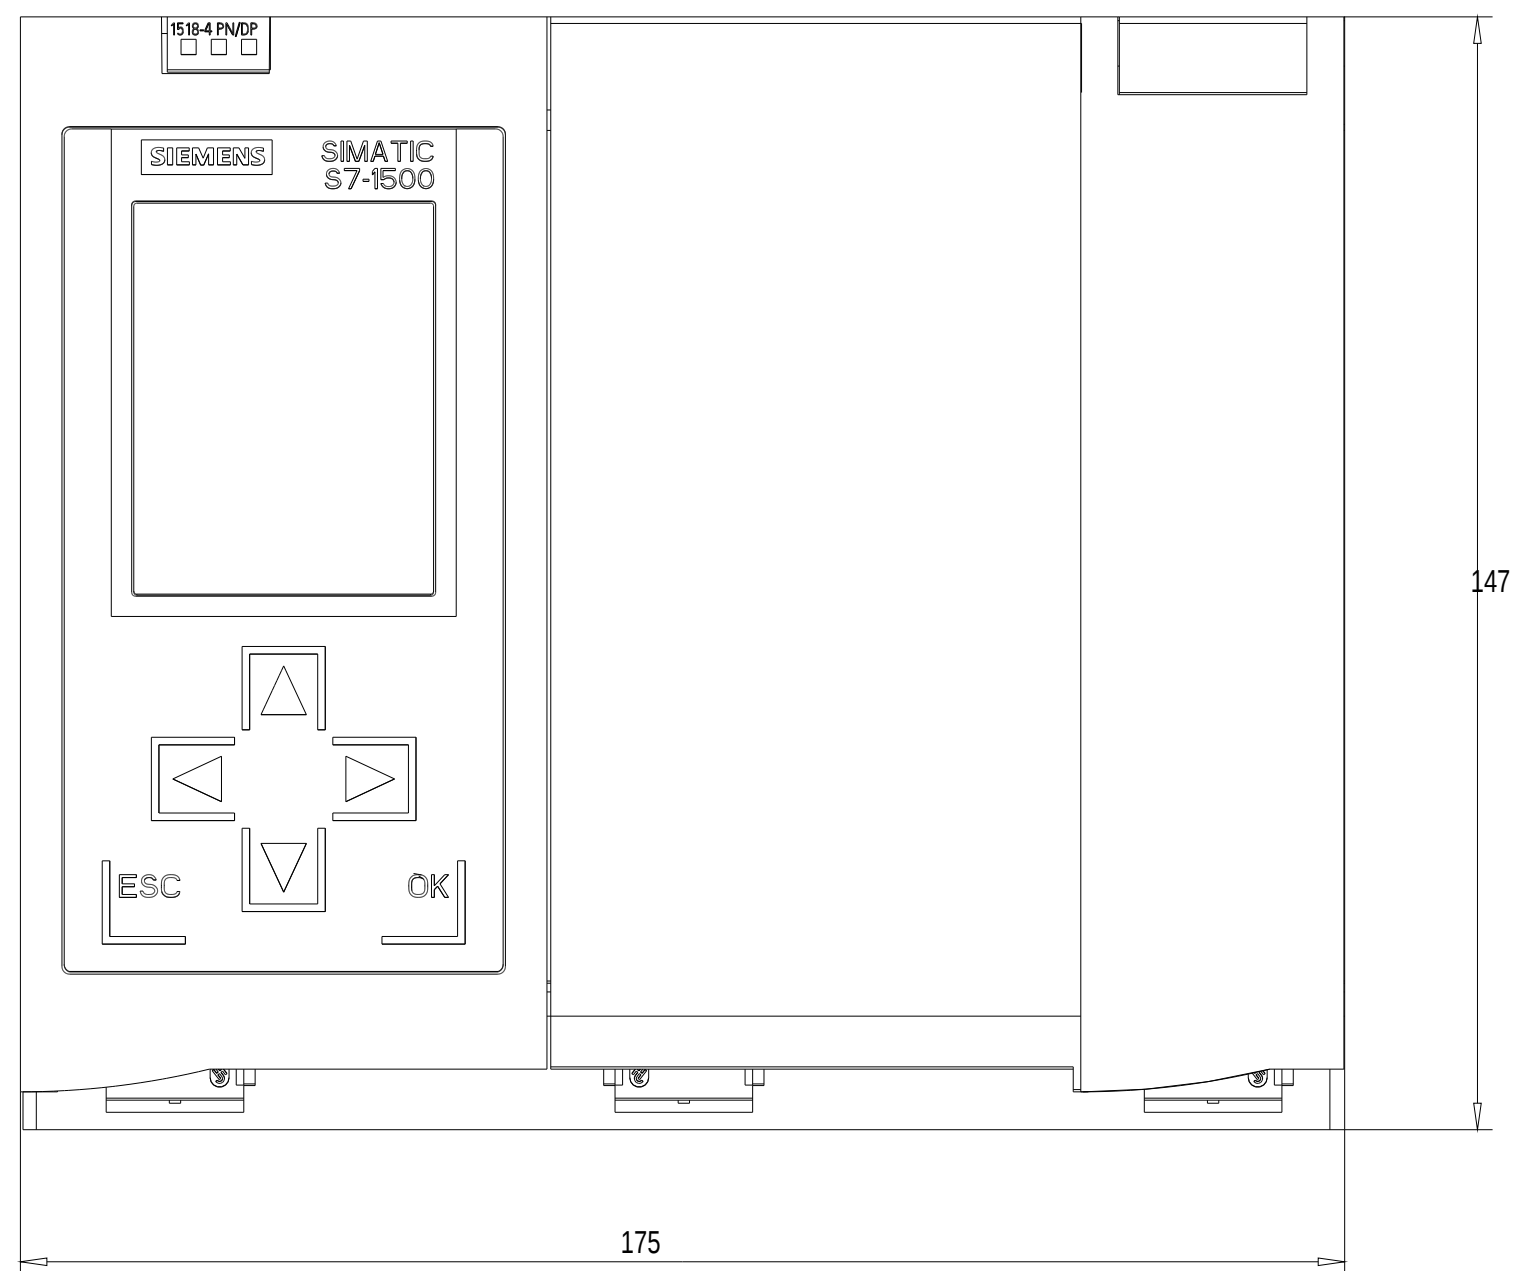

Vorne offen / Front open

Vorne / Front

Links / Left

Oben / Top

Alle Bemessungswerte sind in Millimeter (mm) angegeben.
All dimensions are in millimeters (mm).

SIEMENS	6ES75184AP000AB0_001	
	Format / Size: DIN A2	Masstab / Scale: 1:1