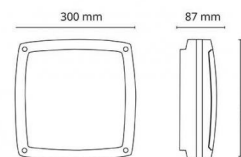

Sidewalk Capteur Blanc

Codes-articles: **621833**
 EAN: 7021986218336
 SG code: 5046621833

Source lumineuse

Version: Capteur
 Type de source lumineuse: LED
 Wattage: 19W
 System wattage: 19.0W
 Luminous flux: 1250lm
 Efficacité: 66 lm/W
 Tension: 230V
 Température des couleurs: 4000K
 Rendu des couleurs (CRI): Ra>80
 Facteur MacAdams: SDCM: 3
 Durée de vie: L70/B50>50,000
 Light distribution: Directe
 Optique: Plastic Opal
 Faisceau: 110°

Matériaux et finition

Embase: Aluminium
 Couleur: Blanc (RAL 9003)
 Optique: Polycarbonate stabilisé aux UV

Montage/Connexion

Montage: Surface, Indoor / Outdoor
 Module: 2000
 Embrayage: Bornier sans vis

Dimensions (mm)

Longueur (L): 300
 Largeur (W): 300
 Hauteur (H): 87
 Poids (brutto/netto): 3.1

Emballage

Dimensions de l'emballage: 310 x 310 x 100

Sensor settings					
1	1	2	3	4	100%
2	●	●	●	●	75%
3	●	●	●	●	50%
4	●	●	●	●	25%
5	●	●	●	●	10%
6	○	○	○	○	
1	1	2	3	4	5s
2	●	●	●	●	30s
3	●	●	●	●	1 min
4	●	●	●	●	5 min
5	●	●	●	●	15 min
6	○	○	○	○	30 min
1	1	2	3	4	2 Lux
2	●	●	●	●	5 Lux
3	●	●	●	●	10 Lux
4	●	●	●	●	30 Lux
5	●	●	●	●	50 Lux
6	○	○	○	○	OFF