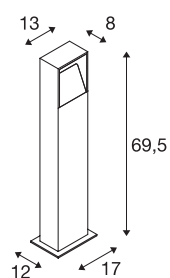

## LOGS 70

borne extérieure, anthracite, LED, 10W, 3000K, IP65

Le lampadaire LED LOGS 70 à lumière indirecte est fabriquée en aluminium et intègre une LED puissante. Différentes hauteurs et couleurs de boîtiers sont disponibles selon le type. L'alimentation requise pour le raccordement direct à la tension secteur 230V est fournie. Un piquet, un kit de fixation et une boîte de connexion en option permettent de faciliter le montage. L'installation peut également être complétée par les appliques correspondantes de la gamme. Ce luminaire comprend des modules à LED intégrés.

## INFORMATIONS TECHNIQUES

Réf.	232125
Code IP	IP 65
Montage	En saillie
Détails de montage	Sol
Tension nominale primaire	220-240V ~50/60Hz
Courant / tension secondaire	500 mA
Classe de protection	I
Puissance en watts	9.5 W
Température ambiante maximale	40 °C
Hauteur du courant d'appel	4.7 A
Durée du courant d'appel	30 µs
Effet stroboscopique (SVM)	0.01
Lumen	570 lm
Température de couleur	3000 Kelvin
Coloris	anthracite
IRC	80
Données LXXBXX	L70B50
Durée de vie	40000 h
Sortie lumineuse	direct - indirect
Largeur	13 cm
Hauteur	69.5 cm
Profondeur	8 cm

Poids net	2.901 kg
Poids brut	3.98 kg
Page du BIG WHITE	517