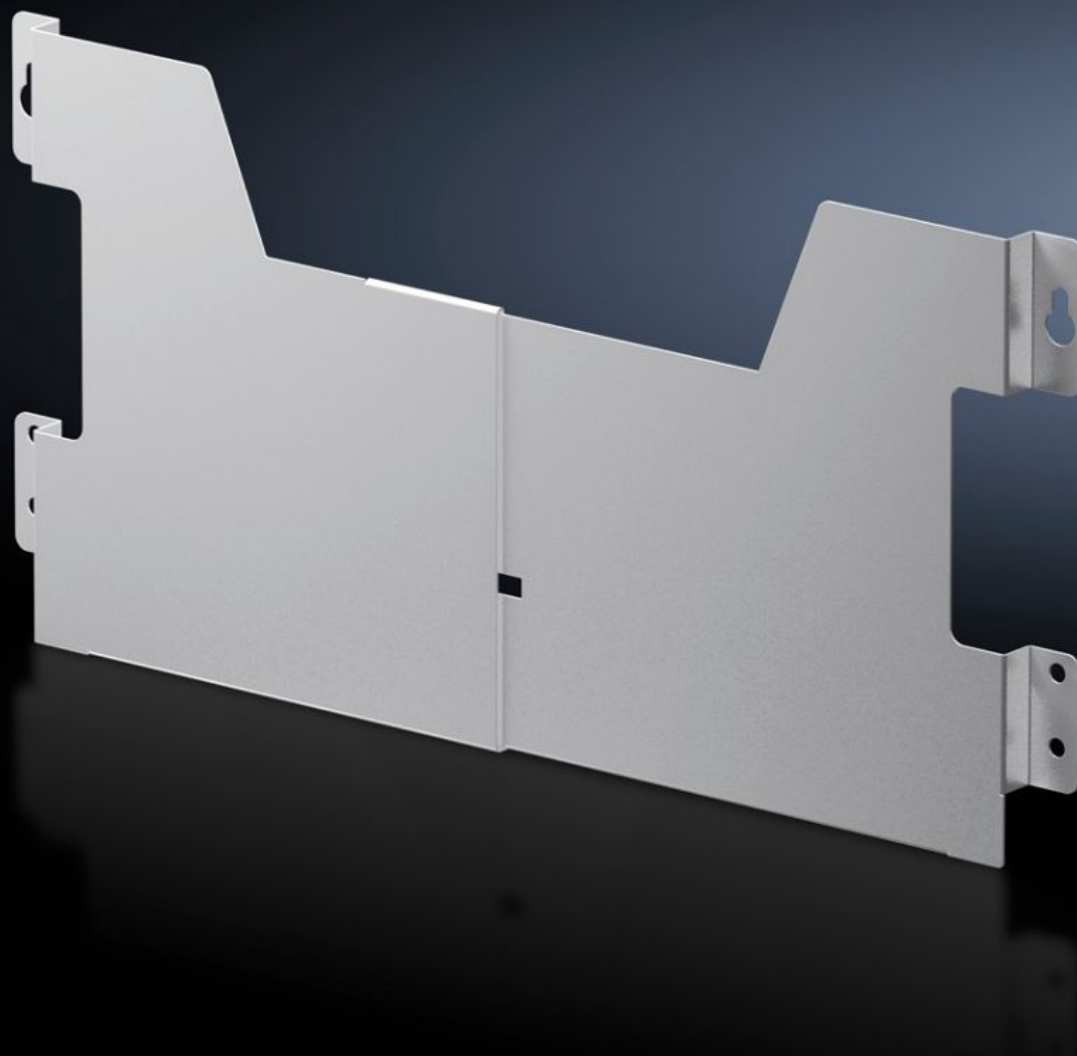

Rittal – The System.

Faster – better – everywhere.

AX 2515.400

Pochette à plans en tôle d'acier

État: 28/10/2022 (La source: rittal.com/fr-fr)

ENCLOSURES

POWER DISTRIBUTION

CLIMATE CONTROL

IT INFRASTRUCTURE

SOFTWARE & SERVICES

FRIEDHELM LOH GROUP

AX 2515.400 - Pochette à plans en tôle d'acier Variable en largeur, pour coffrets AX

À fixer à la hauteur voulue sur le bandeau perforé de porte. Variable en largeur et facile à régler.

Caractéristiques

Référence	AX 2515.400
Description produit	À fixer à la hauteur voulue sur le bandeau perforé de porte. Variable en largeur et facile à régler.
Couleur	RAL 7035
Composition de la livraison	Vis incluses
Hauteur utile	210 mm
Clear width, range	625 - 725
Convient à la largeur de porte	760 mm 800 mm
Convient à	Type de coffret: AX AE sheet steel
Dimensions	Profondeur: 35 mm
Unité d'emballage	1 p.
Taux de cuivre (kg / pièce)	0
Numéro du tarif douanier	73269098
EAN	4028177938328
ETIM 7.0	EC000317